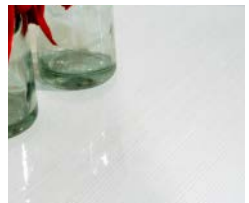

本体/ホワイト色 カロライナチェリー

別注(上台ストックカー右)(下台オープン左)

●ゼブラ柄メラミンカウンター(本体ホワイトの場合)

●木目柄メラミンカウンター(本体ダークの場合)