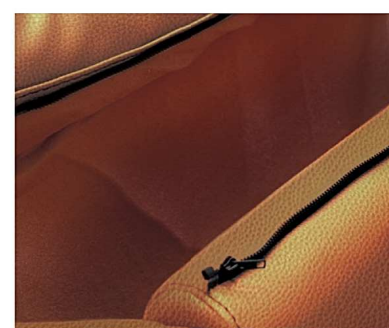

キング

- 1P W 730×D 950×H980(SH450) ￥123,000(本体価格)
- アーム(左・右) W1050×D 950×H980(SH450) ￥160,000(本体価格)
- カウチ(左・右) W1050×D1700×H980(SH450) ￥227,000(本体価格)

●厚革仕様です。

●ブランケットステッチで高級感溢れます。

●背のクッションは取り外し式です。

●ボリュームのある、背面、座面で座り心地抜群です。