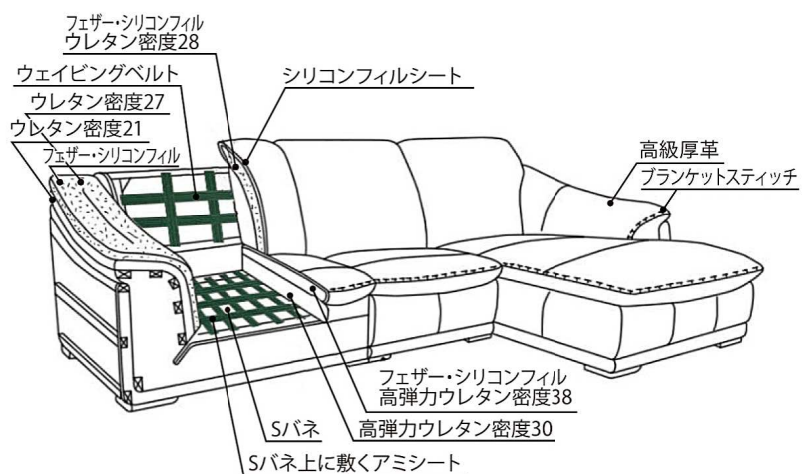

キング

- 1P W 730×D 950×H980(SH450) ￥123,000(本体価格)
- アーム(左・右) W1050×D 950×H980(SH450) ￥160,000(本体価格)
- カウチ(左・右) W1050×D1700×H980(SH450) ￥227,000(本体価格)

●厚革仕様です。

●ブランケットステッチで高級感溢れます。

●背のクッションは取り外し式です。

●ボリュームのある、背面、座面で座り心地抜群です。