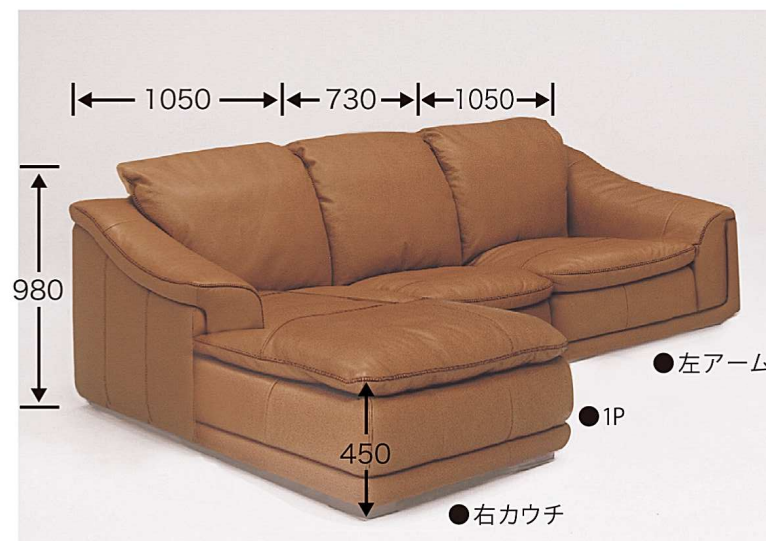

キング

- 1P W 730×D 950×H980(SH450) ￥123,000(本体価格)
- アーム(左・右) W1050×D 950×H980(SH450) ￥160,000(本体価格)
- カウチ(左・右) W1050×D1700×H980(SH450) ￥227,000(本体価格)

●厚革仕様です。

●ブランケットステッチで高級感溢れます。

●背のクッションは取り外し式です。

●ボリュームのある、背面、座面で座り心地抜群です。