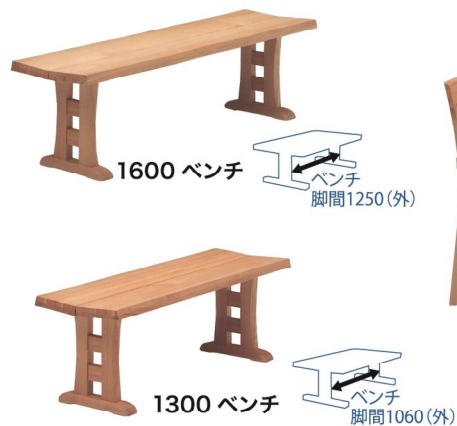

如水

●材質/タモ
●塗料☆☆☆☆/ウレタン仕上げ・接着剤☆☆☆☆

豊富なバリエーションに納得のつくり

●1800テーブル	W1800×D900×H700	¥144,000(税別)(税込¥158,400)
●1650テーブル	W1650×D850×H700	¥138,000(税別)(税込¥151,800)
●1500テーブル	W1500×D850×H700	¥124,000(税別)(税込¥136,400)
●肘付回転チェア	W610×D540×H910(430)	¥44,000(税別)(税込¥48,400)
●肘無回転チェア	W500×D540×H910(430)	¥42,000(税別)(税込¥46,200)
●肘付チェア(回転なし)	W570×D530×H900(430)	¥42,000(税別)(税込¥46,200)
●肘無チェア(回転なし)	W460×D530×H900(430)	¥38,000(税別)(税込¥41,800)
●1600ベンチ	W1600×D410×H430	¥52,000(税別)(税込¥57,200)
●1300ベンチ	W1300×D410×H430	¥48,000(税別)(税込¥52,800)

▲1800テーブル+肘付回転チェア×2+肘無回転チェア×2+1600ベンチ
6点セットトータル ¥368,000(税別)(税込¥404,800)

▲1650テーブル+肘無回転チェア×4
5点セットトータル ¥306,000(税別)(税込¥336,600)

▲1500テーブル+肘無回転チェア×2+1300ベンチ
4点セットトータル ¥256,000(税別)(税込¥281,600)

▲1800テーブル+肘付チェア×2+肘無チェア×2+1600ベンチ
6点セットトータル ¥356,000(税別)(税込¥391,600)