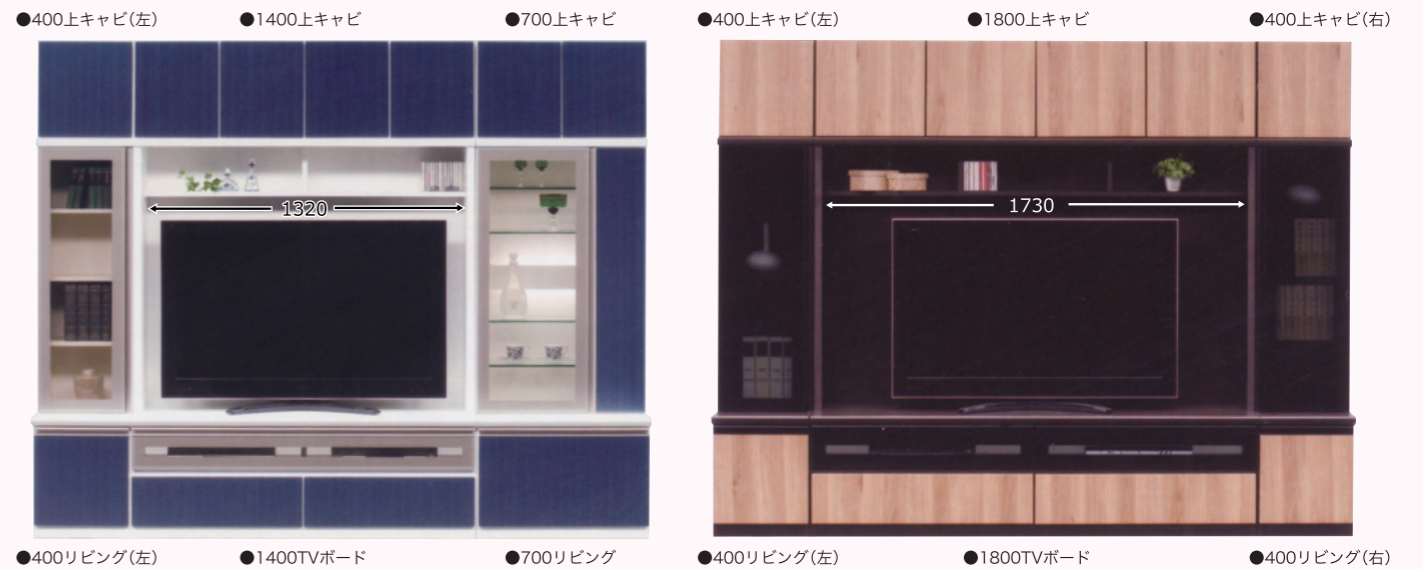

●6点セット総額 ¥568,000(税込価格¥624,800)

●6点セット総額 ¥548,000(税込価格¥602,800)