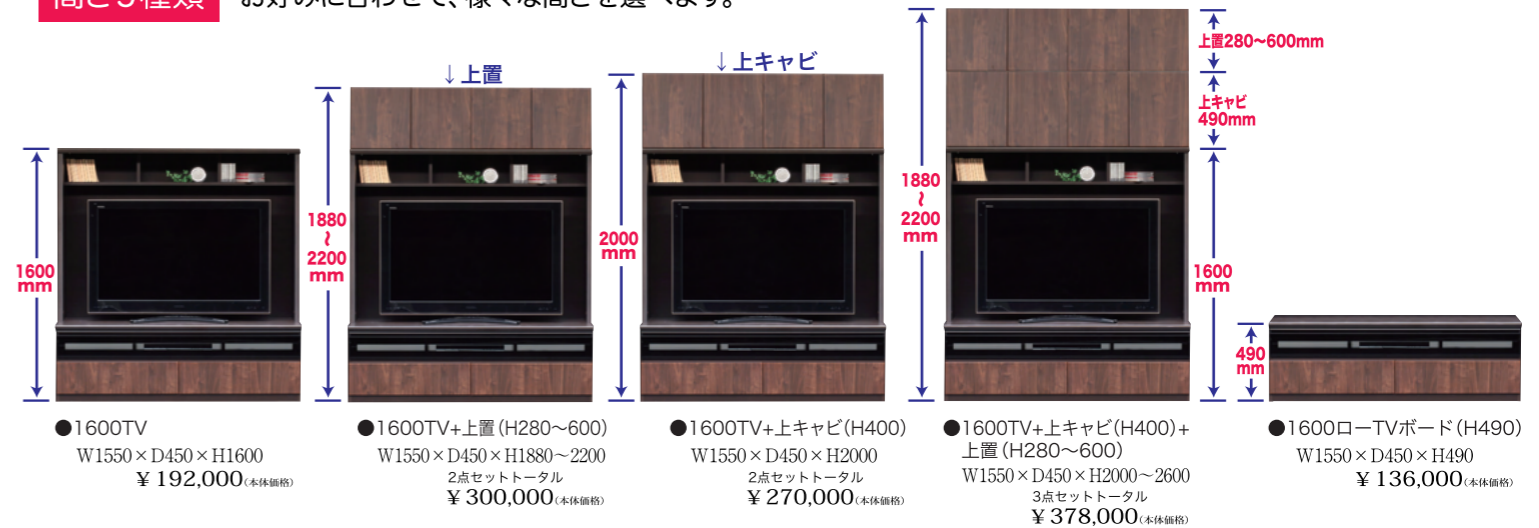

GOOD COLOR SELECTION

EBコーティング

カウンターメラミン

700リビングの中にはLED照明がついています

壁掛けTV対応(金具別売) ¥54,000(本体価格)

上置高さ1cm刻み対応(28~60cm)

耐震対策

■突っ張り板(上置に装備)

家具と天井の隙間を、付属の突っ張り板とアジャスターでしっかり固定し家具の転倒を防止します。

(注意:この機能は天井の隙間 5cm以内で効果を発揮します)

幅7種類 スペースに合わせて、10cm刻みで選べます。

高さ5種類 お好みに合わせて、様々な高さを選べます。

●1600TV W1550×D450×H1600 ¥192,000(本体価格)  
 ●1600TV+上置(H280~600) 2点セット総額 ¥300,000(本体価格)  
 ●1600TV+上キャビ(H400) 2点セット総額 ¥270,000(本体価格)  
 ●1600TV+上キャビ(H400)+上置(H280~600) 3点セット総額 ¥378,000(本体価格)  
 ●1600ローTVボード(H490) W1550×D450×H490 ¥136,000(本体価格)