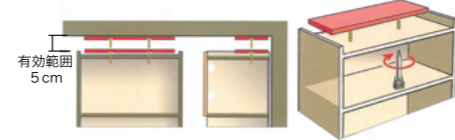

GOOD COLOR SELECTION

EBコーティング

カウンターメラミン

700リビングの中にはLED照明がついています

壁掛けTV対応(金具別売) ¥54,000(本体価格)

上置高さ1cm刻み対応(28~60cm)

耐震対策

■突っ張り板(上置に装備)

家具と天井の隙間を、付属の突っ張り板とアジャスターでしっかり固定し家具の転倒を防止します。

(注意:この機能は天井の隙間 5cm以内で効果を発揮します)

幅7種類 スペースに合わせて、10cm刻みで選べます。

高さ5種類 お好みに合わせて、様々な高さを選べます。

●1600TV W1550×D450×H1600 ¥192,000(本体価格)  
 ●1600TV+上置(H280~600) 2点セット総額 ¥300,000(本体価格)  
 ●1600TV+上キャビ(H400) 2点セット総額 ¥270,000(本体価格)  
 ●1600TV+上キャビ(H400)+上置(H280~600) 3点セット総額 ¥378,000(本体価格)  
 ●1600ローTVボード(H490) W1550×D450×H490 ¥136,000(本体価格)