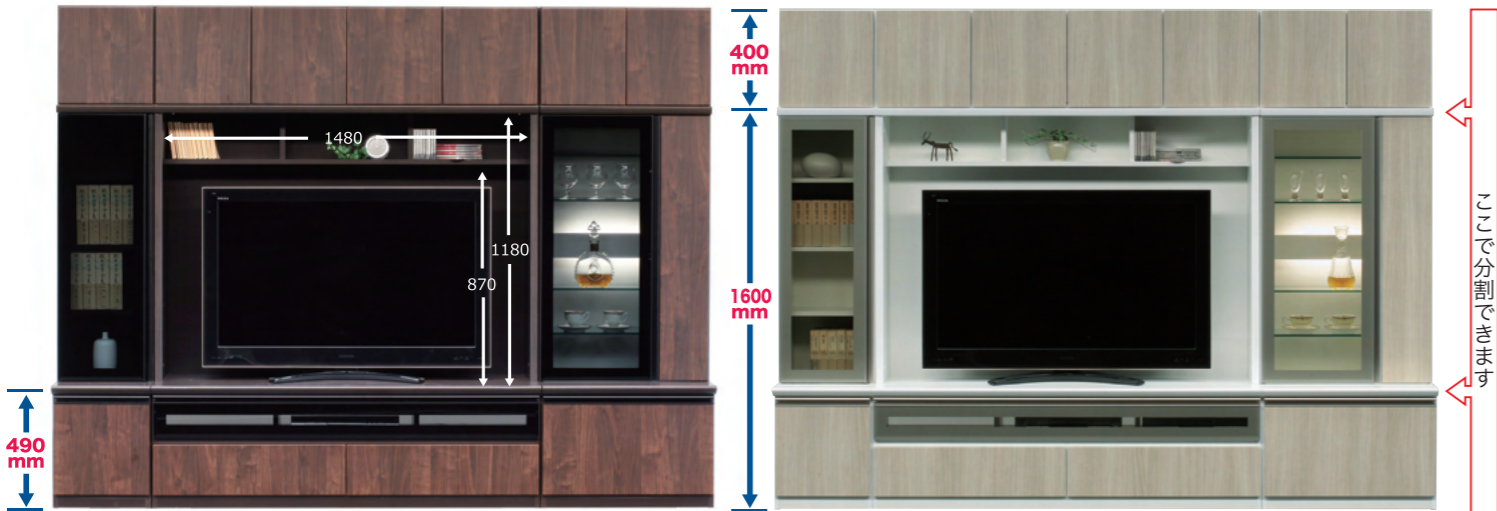

# シーザー 本体2色(ホワイト・ダーク)でカラー・サイズ対応テレビボード

基本

●本体/ダーク色・基本色/ブラックウォール

基本

●本体/ホワイト色・基本色/アーバンウォール

(本体+上キャビ)

(本体+上キャビ+上置)

●400上キャビ ●1600上キャビ ●700上キャビ ●400上キャビ ●1600上キャビ ●700上キャビ

GOOD COLOR SELECTION

EBコーティング

カウンターメラミン

700リビングの中にはLED照明がついています

壁掛けTV対応(金具別売) ¥54,000(本体価格)

上置高さ1cm刻み対応(28~60cm)

耐震対策

■突っ張り板(上置に装備)

家具と天井の隙間を、付属の突っ張り板とアジャスターでしっかり固定し家具の転倒を防止します。

(注意:この機能は天井の隙間 5cm以内で効果を発揮します)

幅7種類 スペースに合わせて、10cm刻みで選べます。

高さ5種類 お好みに合わせて、様々な高さを選べます。

●1600TV W1550×D450×H1600 ¥192,000(本体価格)  
 ●1600TV+上置(H280~600) 2点セット総額 ¥300,000(本体価格)  
 ●1600TV+上キャビ(H400) 2点セット総額 ¥270,000(本体価格)  
 ●1600TV+上キャビ(H400)+上置(H280~600) 3点セット総額 ¥378,000(本体価格)  
 ●1600ローTVボード(H490) W1550×D450×H490 ¥136,000(本体価格)