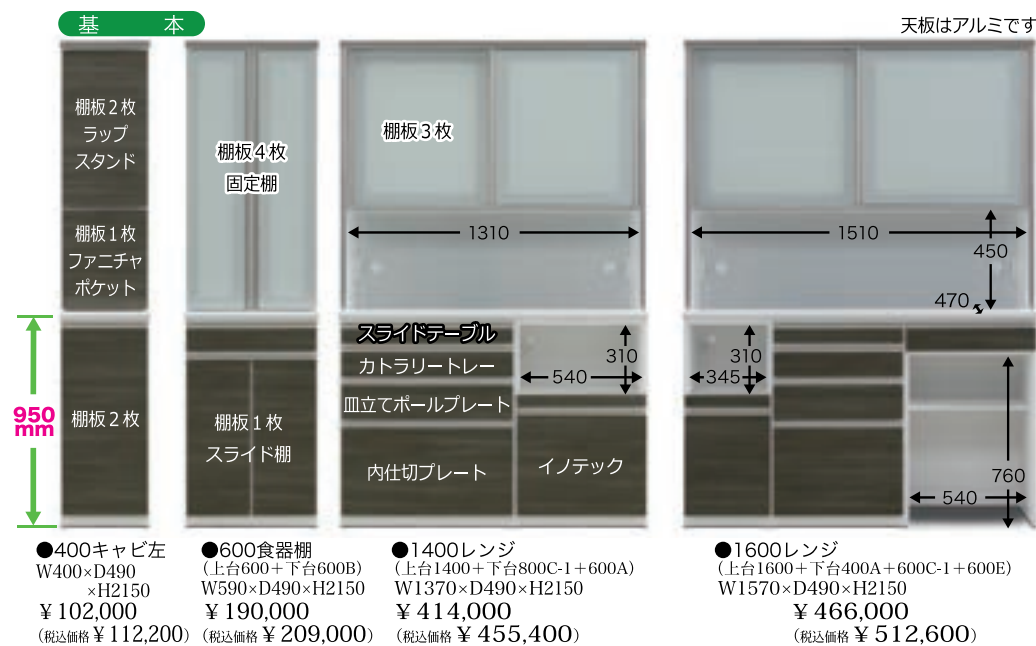

選べる6項目!! ①幅 ②高さ ③下台 ④引出 ⑤引戸 ⑥カラー

①幅を選ぶ (1000~2000)

②高さを選ぶ

③下台を選ぶ 組み合わせ自由下台セレクション

④引出を選ぶ

⑤引戸を選ぶ

⑥カラーを選ぶ

スイッチオープン® + デュアルクローザー

- 左右両開き可能
- 収納スペース全開
- 滑らかな動き

上置1cm刻み対応(28~60cm)

■突っ張り板(上置に装備)
家具と天井の隙間を、付属の突っ張り板とアジャスターでしっかり固定し家具の転倒を防止します。

有効範囲 5cm

別注例

別注色：ラテオーク H1950 別注色：カナディアン H2050 別注色：ブラックウォール H2250

●400キャビ左 W400×D490 ×H1950

●1200レンジ (上台1200+下台400A+800C-2) W1170×D490×H1950