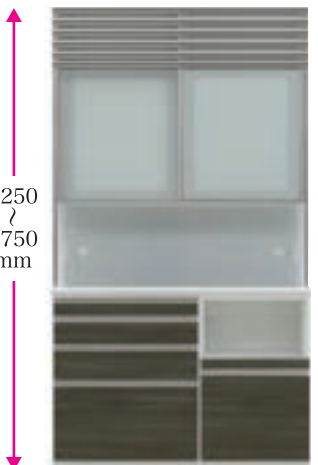

選べる6項目!! ①幅 ②高さ ③下台 ④引出 ⑤引戸 ⑥カラー

①幅を選ぶ (1000~2000)

②高さを選ぶ

③下台を選ぶ 組み合わせ自由下台セレクション

④引出を選ぶ

⑤引戸を選ぶ

⑥カラーを選ぶ

スイッチオープン® + デュアルクローザー

- 左右両開き可能
- 収納スペース全開
- 滑らかな動き

上置1cm刻み対応(28~60cm)

■突っ張り板(上置に装備)
家具と天井の隙間を、付属の突っ張り板とアジャスターでしっかり固定し家具の転倒を防止します。

有効範囲 5cm

別注例

別注色：ラテオーク H1950   別注色：カナディアン H2050   別注色：ブラックウォール H2250

●400キャビ左 W400×D490 ×H1950

●1200レンジ (上台1200+下台400A+800C-2) W1170×D490×H1950

●600食器棚 (上台600+下台600B) W590×D490×H2050

●1400レンジ (上台1400+下台800C-1+600Fダスト) W1370×D490×H2050

●1800レンジ (上台1800+下台600D+800C-1+400A) W1760×D490×H2250

上台価格 (引戸クローザー無) ※価格は全て本体価格です

	1000レンジ	1100レンジ	1200レンジ	1300レンジ	1400レンジ	1500レンジ	1600レンジ	1700レンジ	1800レンジ	1900レンジ	2000レンジ	600食器棚 上台価格 (※価格は全て本体価格です)
H1750	¥114,000	¥122,000	¥132,000	¥142,000	¥154,000	¥158,000	¥168,000	¥194,000	¥204,000	¥218,000	¥232,000	¥102,000
H1850	¥122,000	¥124,000	¥134,000	¥148,000	¥154,000	¥164,000	¥174,000	¥194,000	¥204,000	¥222,000	¥238,000	¥104,000
H1950	¥122,000	¥132,000	¥142,000	¥154,000	¥158,000	¥164,000	¥178,000	¥198,000	¥208,000	¥228,000	¥238,000	¥112,000
H2050	¥124,000	¥134,000	¥142,000	¥154,000	¥164,000	¥168,000	¥184,000	¥204,000	¥218,000	¥232,000	¥242,000	¥114,000
H2150	¥132,000	¥142,000	¥148,000	¥158,000	¥164,000	¥174,000	¥188,000	¥204,000	¥218,000	¥238,000	¥248,000	¥122,000
H2250	¥134,000	¥142,000	¥154,000	¥164,000	¥168,000	¥178,000	¥194,000	¥208,000	¥222,000	¥238,000	¥248,000	¥122,000