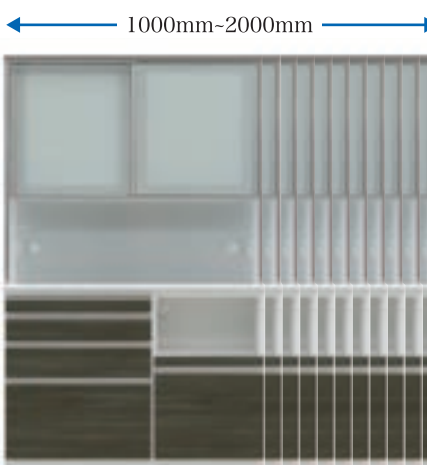

①幅を選ぶ (1000~2000)