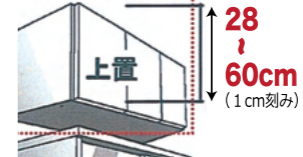

GOOD
COLOR
SELECTION