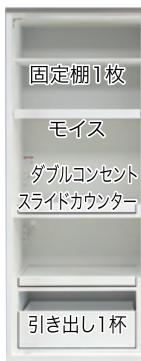

- 1200H収納AB(600HAオープン+600HB棚)
W1210×D600×H2050 ￥344,000(税込価格 ￥378,400)
- 1200L収納AB(600LAオープン+600LB棚)
W1210×D600×H1800 ￥336,000(税込価格 ￥369,600)
- 1400H収納AB(700HAオープン+700HB棚)
W1410×D600×H2050 ￥360,000(税込価格 ￥396,000)
- 1400L収納AB(700LAオープン+700LB棚)
W1410×D600×H1800 ￥352,000(税込価格 ￥387,200)
- 基本** ●1600H収納AB(800HAオープン+800HB棚)
W1610×D600×H2050 ￥376,000(税込価格 ￥413,600)
- 1600L収納AB(800LAオープン+800LB棚)
W1610×D600×H1800 ￥366,000(税込価格 ￥402,600)
- 基本** ●1800H収納AB(900HAオープン+900HB棚)
W1810×D600×H2050 ￥404,000(税込価格 ￥444,400)
- 1800L収納AB(900LAオープン+900LB棚)
W1810×D600×H1800 ￥396,000(税込価格 ￥435,600)

本体2色

ダーク

ホワイト

高さ2タイプ

Hタイプ

Lタイプ

内部仕様を右の4種類の中から選べます。

HAタイプ
(オープン)

内部仕様

HBタイプ
(棚)

内部仕様

HCタイプ
(引き出し)

内部仕様

HDタイプ
(ダスト)

内部仕様

Hタイプ (H2050)

	A オープン(左・右)	B 棚(左・右)	C 引出し(左・右)	D ダスト(左・右)
1200収納 (W600ユニット価格) ※右記ユニットより2つ組み合わせる事ができます。	¥192,000 (本体価格)	¥152,000 (本体価格)	¥202,000 (本体価格)	¥192,000 (本体価格)
1400収納 (W700ユニット価格) ※右記ユニットより2つ組み合わせる事ができます。	¥198,000 (本体価格)	¥162,000 (本体価格)	¥208,000 (本体価格)	¥198,000 (本体価格)
1600収納 (W800ユニット価格) ※右記ユニットより2つ組み合わせる事ができます。	¥204,000 (本体価格)	¥172,000 (本体価格)	¥222,000 (本体価格)	¥204,000 (本体価格)
1800収納 (W900ユニット価格) ※右記ユニットより2つ組み合わせる事ができます。	¥222,000 (本体価格)	¥182,000 (本体価格)	¥232,000 (本体価格)	¥222,000 (本体価格)