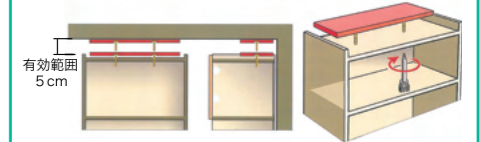

クラウン 本体ボディ2色 (ホワイト・ブラック) + カウンター5色 + 前板カラーオーダー50色 + Wサイズ7タイプテレビボード

2.メラミンカウンターは5色セレクション

3.前板は50色カラーセレクション

4.Wサイズ7タイプ

スペースに合わせて、10cm刻みで選べます。

1.本体ボディ2色

- 基本 ● 本体/ブラック色・カウンター/ウォールナット色 前板/シガーナッツ色
- 本体/ホワイト色・カウンター/ウォールナット色 前板/スノーウッド色

別注例

上置高さ1cm刻み対応 (28~70cm)

耐震対策 ■ 突っ張り板 (上置に装備)

家具と天井の隙間を、付属の突っ張り板とアジャスターでしっかり固定し家具の転倒を防止します。

●400リビング板戸 (左・右) W390×D470×H1800 ¥104,000 (本体価格)	●400リビングガラス戸 (左・右) W390×D470×H1800 ¥104,000 (本体価格)	●700リビング W700×D470×H1800 ¥188,000 (本体価格)	●800フリーボード W780×D470×H1800 ¥168,000 (本体価格)	●1200フリーボード W1170×D310×H280~700 ¥222,000 (本体価格)	●1200TV W1170×D470×H1800 ¥208,000 (本体価格)	●1300TV W1280×D470×H1800 ¥222,000 (本体価格)	●1400TV W1390×D470×H1800 ¥228,000 (本体価格)	●1500TV W1480×D470×H1800 ¥234,000 (本体価格)	●1600TV W1550×D470×H1800 ¥244,000 (本体価格)	●1700TV W1670×D470×H1800 ¥262,000 (本体価格)	●1800TV W1800×D470×H1800 ¥272,000 (本体価格)
●400上置 (左・右) W390×D310×H280~700 ¥38,000 (本体価格)	●700上置 W700×D310×H280~700 ¥52,000 (本体価格)	●800上置 W780×D310×H280~700 ¥64,000 (本体価格)	●1200上置 W1170×D310×H280~700 ¥92,000 (本体価格)	●1300上置 W1280×D310×H280~700 ¥94,000 (本体価格)	●1400上置 W1390×D310×H280~700 ¥102,000 (本体価格)	●1500上置 W1480×D310×H280~700 ¥104,000 (本体価格)	●1600上置 W1550×D310×H280~700 ¥108,000 (本体価格)	●170上置 W1670×D310×H280~700 ¥112,000 (本体価格)	●180上置 W1800×D310×H280~700 ¥114,000 (本体価格)		
●1200ロー-TV W1170×D470×H530 ¥146,000 (本体価格)	●1300ロー-TV W1280×D470×H530 ¥156,000 (本体価格)	●1400ロー-TV W1390×D470×H530 ¥162,000 (本体価格)	●1500ロー-TV W1480×D470×H530 ¥164,000 (本体価格)	●1600ロー-TV W1550×D470×H530 ¥172,000 (本体価格)	●1700ロー-TV W1670×D470×H530 ¥184,000 (本体価格)	●1800ロー-TV W1800×D470×H530 ¥192,000 (本体価格)					