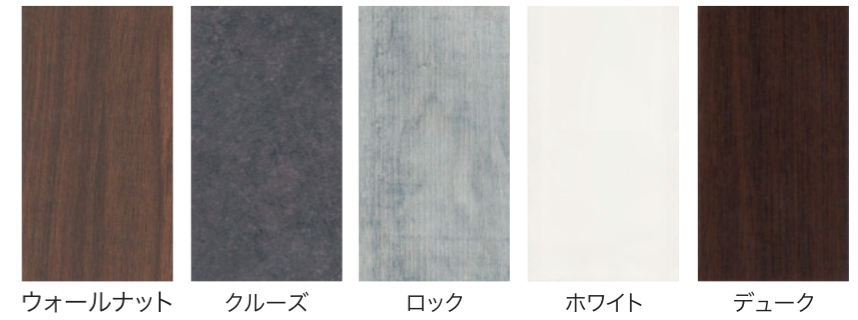

クラウン 本体ボディ2色 (ホワイト・ブラック) + カウンター5色 + 前板カラーオーダー50色 + Wサイズ7タイプテレビボード

2.メラミンカウンターは5色セレクション

3.前板は50色カラーセレクション

4.Wサイズ7タイプ

スペースに合わせて、10cm刻みで選べます。

1.本体ボディ2色

- 基本 ● 本体/ブラック色・カウンター/ウォールナット色 前板/シガーナッツ色
- 本体/ホワイト色・カウンター/ウォールナット色 前板/スノーウッド色