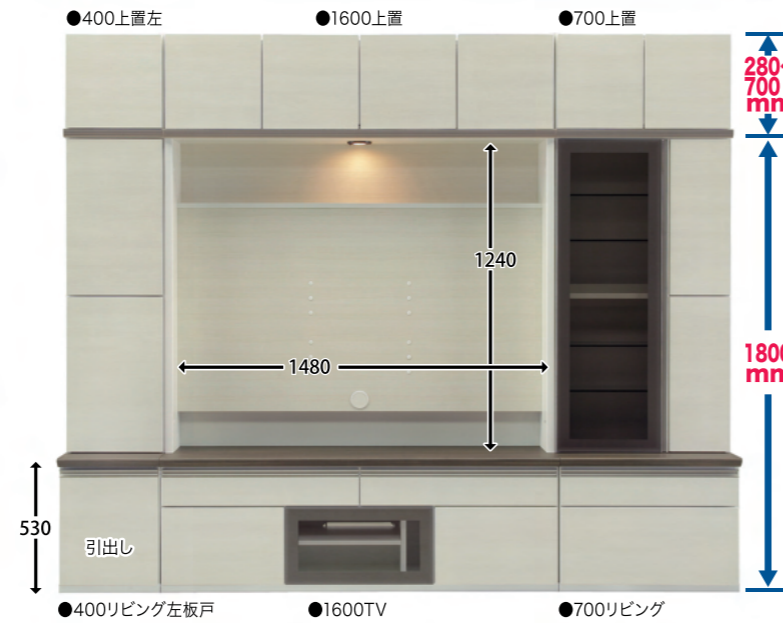

クラウン 本体ボディ2色 (ホワイト・ブラック) + カウンター5色 + 前板カラーオーダー50色 + Wサイズ7タイプテレビボード

2.メラミンカウンターは5色セレクション

3.前板は50色カラーセレクション

4.Wサイズ7タイプ

スペースに合わせて、10cm刻みで選べます。

1.本体ボディ2色

- 基本 ● 本体/ブラック色・カウンター/ウォールナット色 前板/シガーナッツ色
- 本体/ホワイト色・カウンター/ウォールナット色 前板/スノーウッド色

別注例

上置高さ1cm刻み対応 (28~70cm)

耐震対策 ■ 突っ張り板 (上置に装備)

家具と天井の隙間を、付属の突っ張り板とアジャスターでしっかり固定し家具の転倒を防止します。

●400リビング板戸 (左・右) W390×D470×H1800 ¥104,000 (本体価格)	●400リビングガラス戸 (左・右) W390×D470×H1800 ¥104,000 (本体価格)	●700リビング W700×D470×H1800 ¥188,000 (本体価格)	●800フリーボード W780×D470×H1800 ¥168,000 (本体価格)	●1200フリーボード W1170×D310×H280~700 ¥222,000 (本体価格)	●1200TV W1170×D470×H1800 ¥208,000 (本体価格)	●1300TV W1280×D470×H1800 ¥222,000 (本体価格)	●1400TV W1390×D470×H1800 ¥228,000 (本体価格)	●1500TV W1480×D470×H1800 ¥234,000 (本体価格)	●1600TV W1550×D470×H1800 ¥244,000 (本体価格)	●1700TV W1670×D470×H1800 ¥262,000 (本体価格)	●1800TV W1800×D470×H1800 ¥272,000 (本体価格)
●400上置 (左・右) W390×D310×H280~700 ¥38,000 (本体価格)	●700上置 W700×D310×H280~700 ¥52,000 (本体価格)	●800上置 W780×D310×H280~700 ¥64,000 (本体価格)	●1200上置 W1170×D310×H280~700 ¥92,000 (本体価格)	●1300上置 W1280×D310×H280~700 ¥94,000 (本体価格)	●1400上置 W1390×D310×H280~700 ¥102,000 (本体価格)	●1500上置 W1480×D310×H280~700 ¥104,000 (本体価格)	●1600上置 W1550×D310×H280~700 ¥108,000 (本体価格)	●170上置 W1670×D310×H280~700 ¥112,000 (本体価格)	●180上置 W1800×D310×H280~700 ¥114,000 (本体価格)		
●1200ロー-TV W1170×D470×H530 ¥146,000 (本体価格)	●1300ロー-TV W1280×D470×H530 ¥156,000 (本体価格)	●1400ロー-TV W1390×D470×H530 ¥162,000 (本体価格)	●1500ロー-TV W1480×D470×H530 ¥164,000 (本体価格)	●1600ロー-TV W1550×D470×H530 ¥172,000 (本体価格)	●1700ロー-TV W1670×D470×H530 ¥184,000 (本体価格)	●1800ロー-TV W1800×D470×H530 ¥192,000 (本体価格)					

- 天板はアルミを使用しています。
- TVはLED照明付。
- カウンターはメラミン
- EBコーティング 汚れも拭き取りやすく、長期間にわたる高い耐久性が期待できます。
- 壁掛けTV対応 (金具別売) ¥54,000 (本体価格)
- WIIが入るスペースがあります。