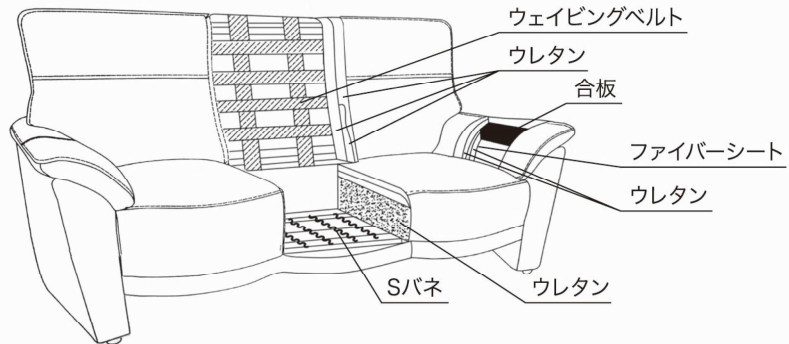

コラス

- 1.5mmの厚革仕様です
- 背もたれは脱着式です

● 3P W1980×D870×H940(SH430) ¥ 208,000 (税別) (税込 ¥ 228,800)

● 2P W1520×D870×H940(SH430) ¥ 182,000 (税別) (税込 ¥ 200,200)

ブルー

3Pソファ

2Pソファ

グレー

3Pソファ

2Pソファ

ブラウン

3Pソファ

2Pソファ