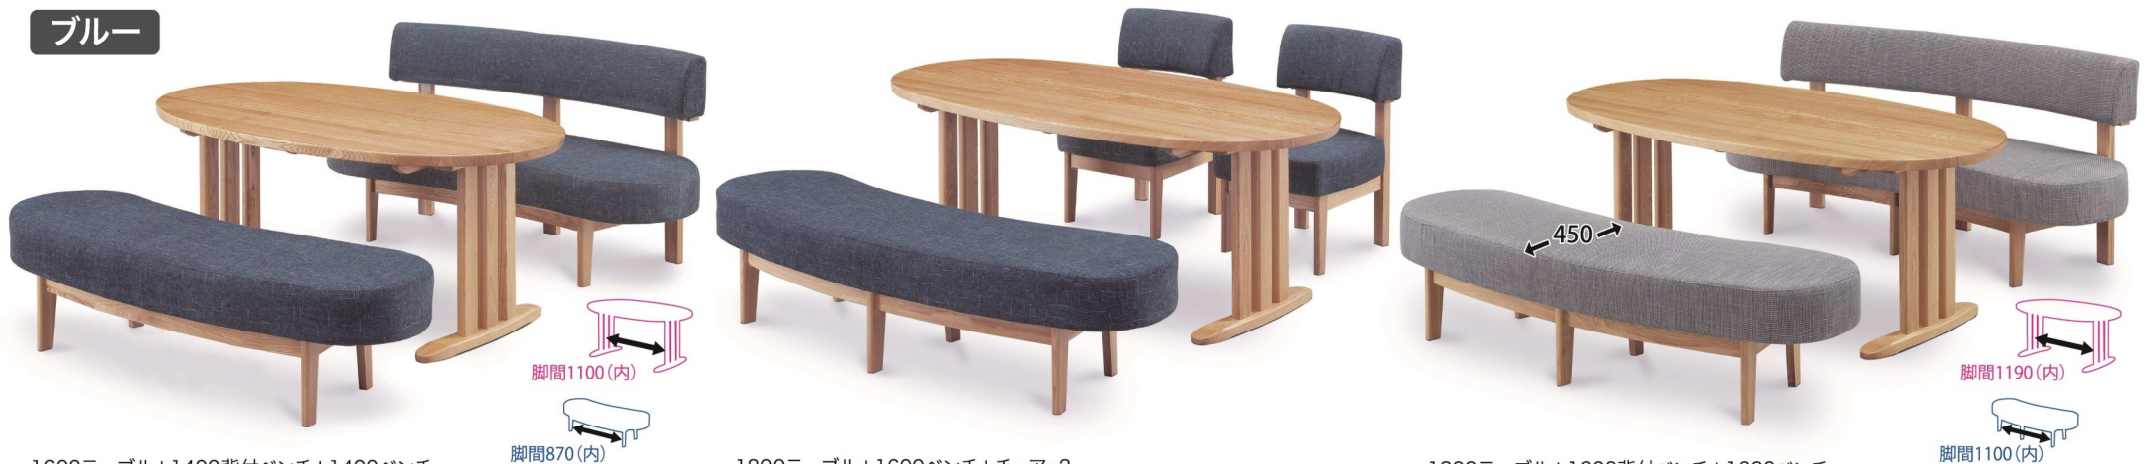

キューブ

- 材質/タモ材
- 塗料☆☆☆☆/ウレタン仕上げ・接着剤☆☆☆☆

●1600テーブル	W1600×D900×H700	¥158,000(税別)(税込¥173,800)
●1800テーブル	W1800×D900×H700	¥164,000(税別)(税込¥180,400)
●1400ベンチ	W1400×D450×H440	¥58,000(税別)(税込¥63,800)
●1600ベンチ	W1600×D450×H440	¥62,000(税別)(税込¥68,200)
●1400背付ベンチ	W1400×D550×H840(SH440)	¥88,000(税別)(税込¥96,800)
●1600背付ベンチ	W1600×D550×H840(SH440)	¥94,000(税別)(税込¥103,400)
●チェア	W500×D550×H840(SH440)	¥44,000(税別)(税込¥48,400)

グレー

1800テーブル+1600背付ベンチ+チェア×2
4点セットトータル ¥346,000(税別)(税込¥380,600)

ブルー

1600テーブル+1400背付ベンチ+1400ベンチ
3点セットトータル ¥304,000(税別)(税込¥334,400)

1800テーブル+1600ベンチ+チェア×2
4点セットトータル ¥314,000(税別)(税込¥345,400)

1800テーブル+1600背付ベンチ+1600ベンチ
3点セットトータル ¥320,000(税別)(税込¥352,000)