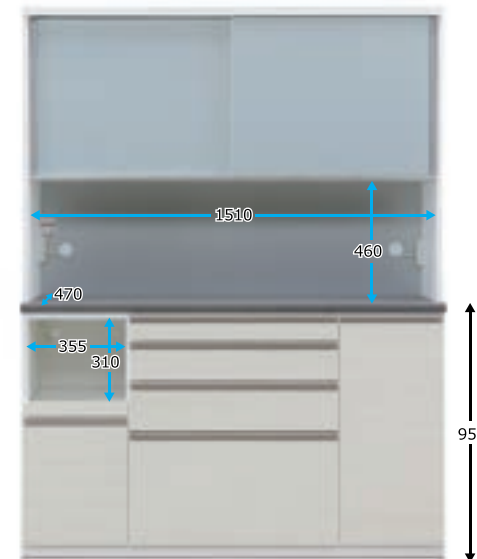

レグノ

- 1400レンジ W1400×D490×H2050 ¥204,000 (税込価格¥224,400)
- 1600レンジ W1560×D490×H2050 ¥232,000 (税込価格¥255,200)

スノーウッド色

●1400レンジ

●1600レンジ

クローチェ色

●1400レンジ

●1600レンジ

●美しいシルクガラス®
飛散防止フィルム付

●フェザーレール使用で
羽のようなすべり

●引出し最上段はハーフェレ社
アンダーマウントレール使用

●下台の最上段はスライド
テーブル付