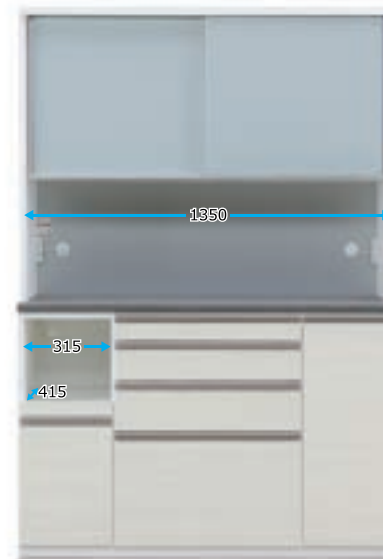

レグノ

- 1400レンジ W1400×D490×H2050 ¥204,000 (税込価格¥224,400)
- 1600レンジ W1560×D490×H2050 ¥232,000 (税込価格¥255,200)

スノーウッド色

●1400レンジ

●1600レンジ

クローチェ色

●1400レンジ

●1600レンジ