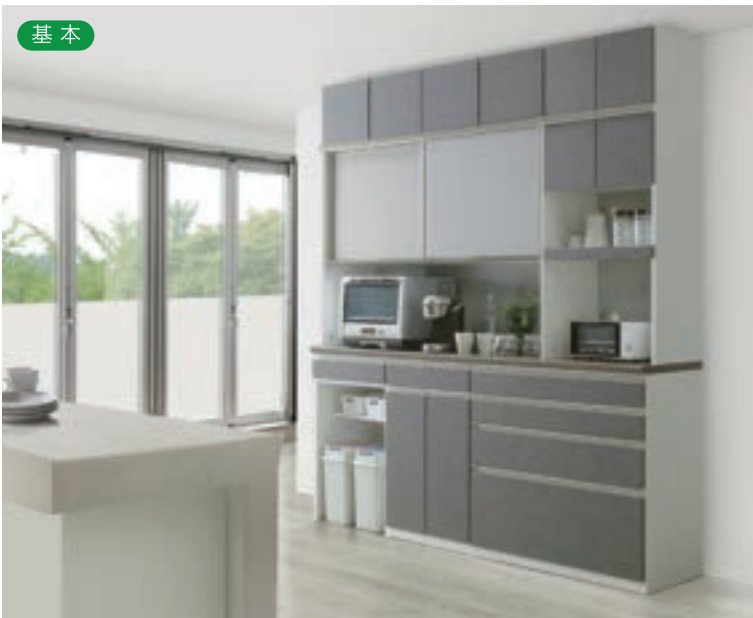

スペクター シームレスカウンターでW2400まで様々な組み合わせができます

選べる6項目!! ①幅 ②高さ ③引出 ④下台 ⑤50色カラー ⑥カウンター5色

⑥ メラミンカウンターは5色セレクション

ウォールナット クルーズ ロック ホワイト デューク

スイッチオープン® + デュアルクローザー

- ・左右両開き可能
- ・収納スペース全開
- ・滑らかな動き

※1000レンジと1100レンジはシングルクローザーとなります。