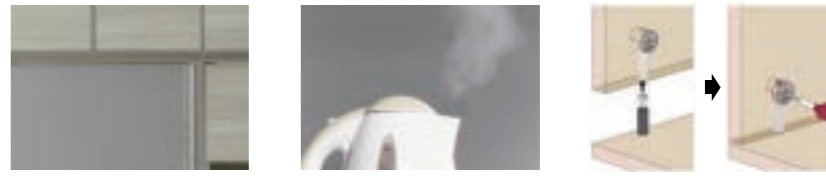

スイッチオープン®+デュアルソフトクローザー

●左右両開き可能 ソフトクローズ引戸により、開閉もゆっくりと静かに閉まります。

●収納スペース全開

※1000レンジと1100レンジはシングルクローザーとなります。

美しいシルクガラス
飛散防止フィルム付
万が一ガラスが割れてしまっても、破片が飛び散るのを防ぎます。

モイス
スチームオープンやケトルなど蒸気が出る家電も安心して使えます。

カムロックジョイント
上台とカウンターは簡単に、かつ強固に連結できます。