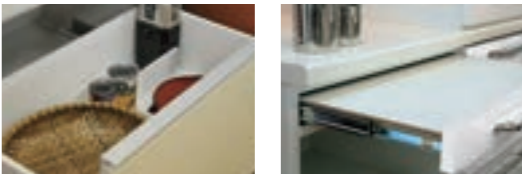

間仕切りプレート (400サイズには入っていません)
スライドテーブル