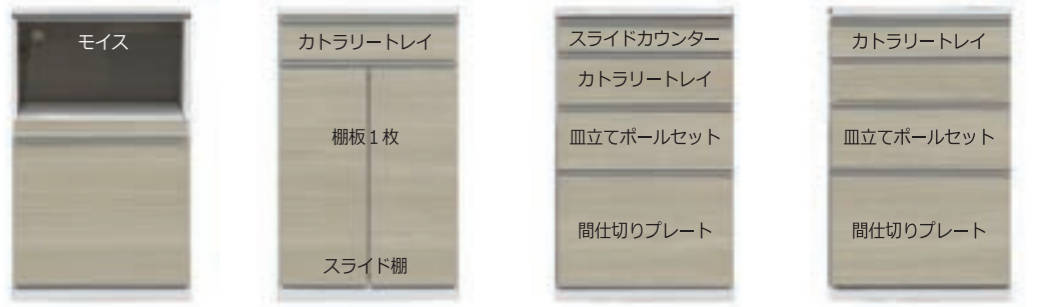

W600タイプ

●600Aオープン	●600B開戸	●600C-1スライド	●600C-2引出し
¥68,000 (税込¥74,800)	¥68,000 (税込¥74,800)	¥142,000 (税込¥156,200)	¥154,000 (税込¥169,400)
¥66,000 (税込¥72,600)	¥66,000 (税込¥72,600)	¥104,000 (税込¥114,400)	¥114,000 (税込¥125,400)