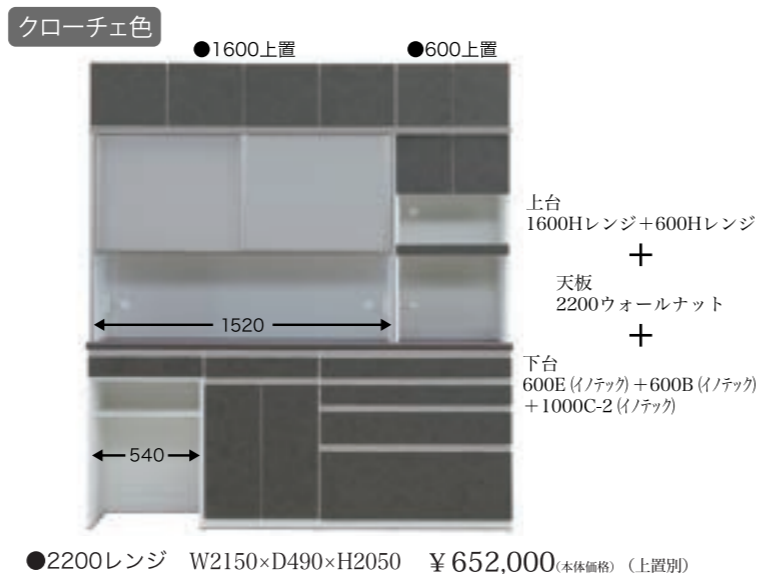

スペクター シームレスカウンターでW2400まで様々な組み合わせができます

選べる6項目!! ①幅 ②高さ ③引出 ④下台 ⑤50色カラー ⑥カウンター5色

⑥ メラミンカウンターは5色セレクション

ウォールナット クルーズ ロック ホワイト デューク

スイッチオープン® + デュアルクローザー

- ・左右両開き可能
- ・収納スペース全開
- ・滑らかな動き

※1000レンジと1100レンジはシングルクローザーとなります。

別注例

●400上置 ●1600上置 ●400上置 ●1400上置 ●600上置

●2000レンジ W1950×D490×H2050
上台 400H左ガラス+1600Hレンジ
下台 600B (イノテック)+800C-1 (イノテック)+600F
天板 2000ロック
前板 シンガナッツ
￥594,000(本体価格) (上置別)

●2200レンジ W2150×D490×H2050
上台 800Hガラス
下台 600D (イノテック)+600C-2 (イノテック)+600C-2 (イノテック)+400B右
天板 2200ロック
前板 グレーウッド
￥714,000(本体価格) (上置別)