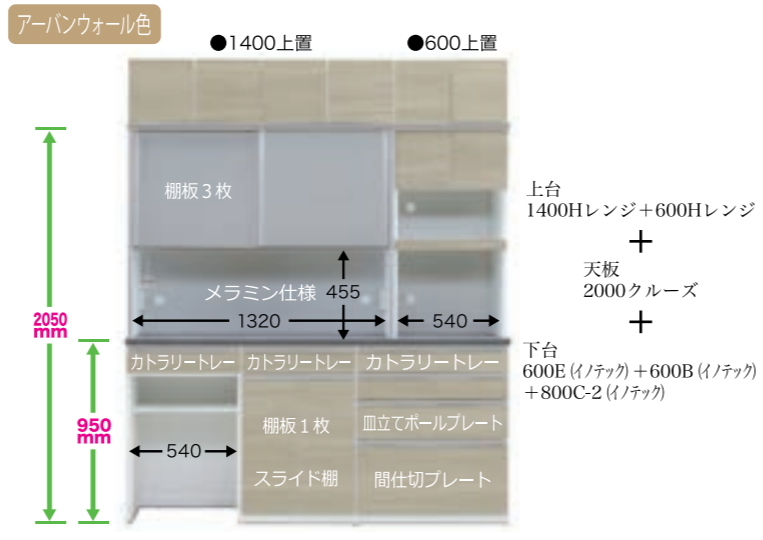

スペクター シームレスカウンターでW2400まで様々な組み合わせができます

選べる6項目!! ①幅 ②高さ ③引出 ④下台 ⑤50色カラー ⑥カウンター5色

⑥ メラミンカウンターは5色セレクション

ウォールナット クルーズ ロック ホワイト デューク

スイッチオープン® + デュアルクローザー

- ・左右両開き可能
- ・収納スペース全開
- ・滑らかな動き

※1000レンジと1100レンジはシングルクローザーとなります。

別注例

●400上置 ●1600上置 ●400上置 ●1400上置 ●600上置

●2000レンジ W1950×D490×H2050
上台 400H左ガラス+1600Hレンジ
下台 600B (イノテック)+800C-1 (イノテック)+600F
天板 2000ロック
前板 シンガナッツ
￥594,000(本体価格) (上置別)

●2200レンジ W2150×D490×H2050
上台 800Hガラス
下台 600D (イノテック)+600C-2 (イノテック)+600C-2 (イノテック)+400B右
天板 2200ロック
前板 グレーウッド
￥714,000(本体価格) (上置別)

●2400レンジ W2350×D490×H2050
上台 400H左板戸+1400Hレンジ+600Hガラス
下台 600A (イノテック)+1000C-2 (イノテック)+800E (イノテック)
天板 2400クルーズ
前板 キャナルオーク
￥738,000(本体価格) (上置別)

カウンター天板価格

W 400	￥44,000	W1100	￥64,000	W1600	￥72,000	W2100	￥102,000
W 600	￥48,000	W1200	￥64,000	W1700	￥84,000	W2200	￥104,000
W 700	￥52,000	W1300	￥68,000	W1800	￥84,000	W2300	￥108,000
W 800	￥52,000	W1400	￥68,000	W1900	￥94,000	W2400	￥112,000
W1000	￥62,000	W1500	￥72,000	W2000	￥94,000		