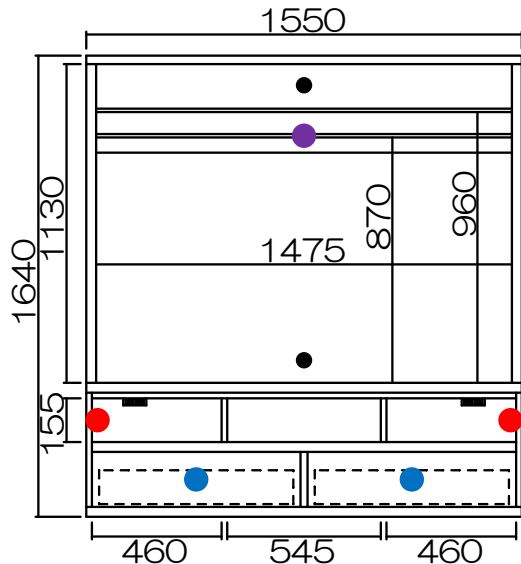

- 1600TVボード W1550×D450×H1640 ¥226,000 (税込価格 ¥248,600)
- 1800TVボード W1800×D450×H1640 ¥242,000 (税込価格 ¥266,200)
- 350リビング W350×D450×H1640 ¥94,000 (税込価格 ¥103,400)
- 700リビング W700×D450×H1640 ¥166,000 (税込価格 ¥182,600)

石目柄のメラミン使用

飛散防止フィルム付
ガラス

ゆっくり開くソフト
ダウンステー

左側の引出しは小割り付

高級感のあるガラス棚

ゆっくり閉まる
ダンパー付丁番

350リビング+1600TV+700リビング

700リビング+1800TV

● 1600TVボード

● 1800TVボード

引出内寸

w幅×d奥行×h高さ

● 1600TVボード

w685×d325×h165

● 1800TVボード

w765×d325×h165

● 350リビング

w255×d325×h375

● 350リビング

● 350リビング

※ 商品の寸法は若干の個体差がある事から、表記と多少の誤差が生じる場合があります。