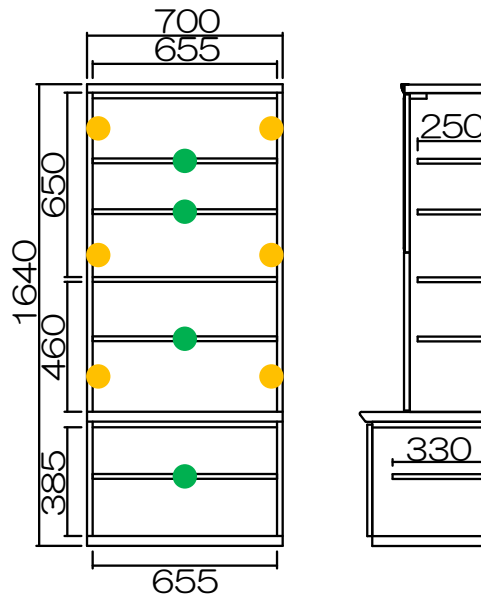

● 1600TVボード

● 1800TVボード

引出内寸

w幅×d奥行×h高さ

● 1600TVボード

w685×d325×h165

● 1800TVボード

w765×d325×h165

● 350リビング

w255×d325×h375

● 350リビング

● 350リビング

※ 商品の寸法は若干の個体差がある事から、表記と多少の誤差が生じる場合があります。