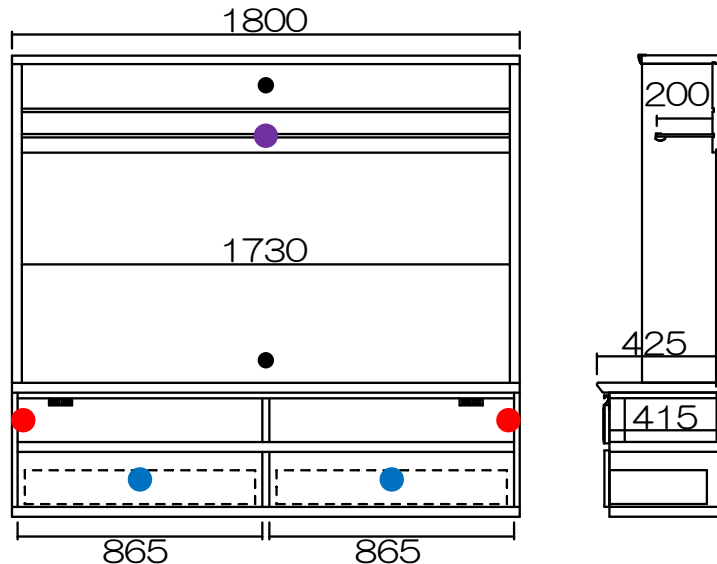

- 1600TVボード W1550×D450×H1640 ¥226,000 (税込価格 ¥248,600)
- 1800TVボード W1800×D450×H1640 ¥242,000 (税込価格 ¥266,200)
- 350リビング W350×D450×H1640 ¥94,000 (税込価格 ¥103,400)
- 700リビング W700×D450×H1640 ¥166,000 (税込価格 ¥182,600)

石目柄のメラミン使用

飛散防止フィルム付
ガラス

ゆっくり開くソフト
ダウンステー

左側の引出しは小割り付

高級感のあるガラス棚

ゆっくり閉まる
ダンパー付丁番

350リビング+1600TV+700リビング

700リビング+1800TV

● 1600TVボード

● 1800TVボード

引出内寸

w幅×d奥行×h高さ

● 1600TVボード

w685×d325×h165

● 1800TVボード

w765×d325×h165

● 350リビング

w255×d325×h375

● 350リビング

● 350リビング

※ 商品の寸法は若干の個体差がある事から、表記と多少の誤差が生じる場合があります。