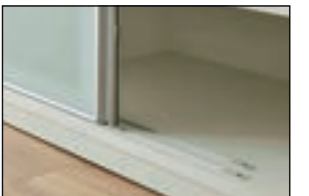

## 扉の開閉新機能 スイッチオープン®

左右両開き可能

収納スペース全開

●家電収納スペースの天井は吸湿素材モイスを採用。スチームオープンやケトルなど蒸気が出る家電も安心して使えます。

●Yレール使用ですべりがよいフェザームーブ