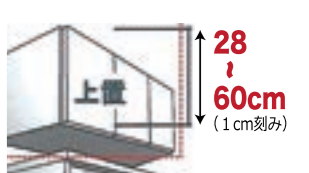

上置 1cm 刻み対応

JIS規格認定国産ガラスを使用

① 高い技術で、他にない美しさ

ガラスの透明性をより美しく見せる、高輝度なメタリックインキを使ったフィルムで色柄を表現しています。万一破損の場合にも、飛散抑性効果があります。

② 耐熱性に優れている

ガラスの耐熱温度は200℃。(通常のガラスは110℃まで)