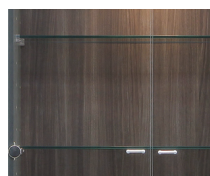

●800コレクション

●1200コレクション

●1200サイドボード

●1600サイドボード

●LEDライト付

●ガラス棚

●強化ガラス使用

●サイドボードの天板はドイツ製メラミン(セラス色)使用