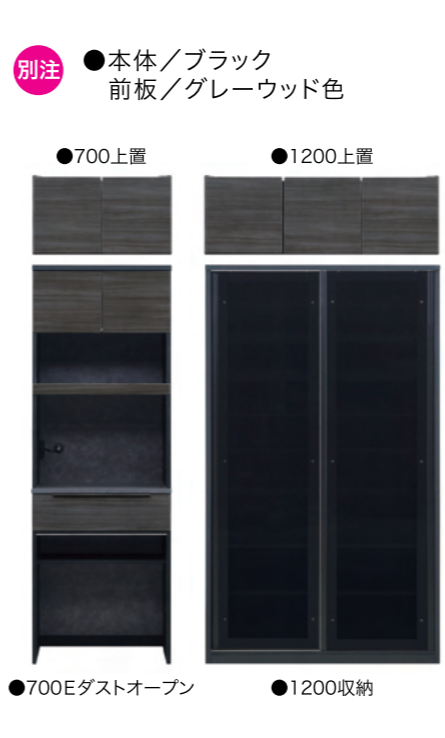

リスター デュアルクローザー仕様 本体ボディ2色 収納幅10cm刻み 50色カラーセレクション

●基本 ●本体/ブラック  
前板/シガーナッツ色

●基本 ●本体/ブラック  
前板/グレーウッド色

●別注 ●本体/ブラック  
前板/グレーウッド色

●別注 ●900収納	W 880×D470×H1990	¥ 234,000 (税込価格¥257,400)
●基本 ●1000収納	W 980×D470×H1990	¥ 242,000 (税込価格¥266,200)
●別注 ●1100収納	W1090×D470×H1990	¥ 248,000 (税込価格¥272,800)
●別注 ●1200収納	W1170×D470×H1990	¥ 254,000 (税込価格¥279,400)
●別注 ●1300収納	W1280×D470×H1990	¥ 278,000 (税込価格¥305,800)
●別注 ●1400収納	W1400×D470×H1990	¥ 294,000 (税込価格¥323,400)
●基本 ●700レンジA	W 700×D470×H1990	¥ 138,000 (税込価格¥151,800)
●別注 ●700レンジE	W 700×D470×H1990	¥ 138,000 (税込価格¥151,800)
●基本 ●400キャビ左	W 390×D470×H1990	¥ 102,000 (税込価格¥112,200)
●別注 ●400キャビ右	W 390×D470×H1990	¥ 102,000 (税込価格¥112,200)

●400上置	W 400×D470×H280~600	¥ 42,000 (税込価格¥ 46,200)
●700上置	W 700×D470×H280~600	¥ 62,000 (税込価格¥ 68,200)
●900上置	W 880×D470×H280~600	¥ 84,000 (税込価格¥ 92,400)
●1000上置	W 980×D470×H280~600	¥ 84,000 (税込価格¥ 92,400)
●1100上置	W1090×D470×H280~600	¥ 88,000 (税込価格¥ 96,800)
●1200上置	W1170×D470×H280~600	¥ 88,000 (税込価格¥ 96,800)
●1300上置	W1280×D470×H280~600	¥ 114,000 (税込価格¥125,400)
●1400上置	W1400×D470×H280~600	¥ 114,000 (税込価格¥125,400)