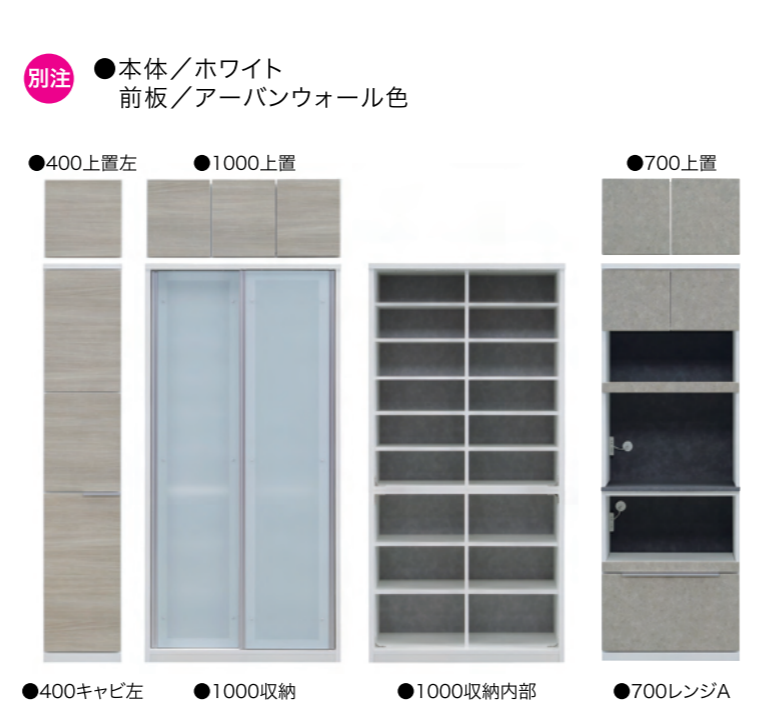

リスター デュアルクローザー仕様 本体ボディ2色 収納幅10cm刻み 50色カラーセレクション

●基本 ●本体/ブラック  
前板/シガーナッツ色

●基本 ●本体/ブラック  
前板/グレーウッド色

●別注 ●本体/ブラック  
前板/グレーウッド色

●別注 ●900収納	W 880×D470×H1990	¥ 234,000 (税込価格¥257,400)
●基本 ●1000収納	W 980×D470×H1990	¥ 242,000 (税込価格¥266,200)
●別注 ●1100収納	W1090×D470×H1990	¥ 248,000 (税込価格¥272,800)
●別注 ●1200収納	W1170×D470×H1990	¥ 254,000 (税込価格¥279,400)
●別注 ●1300収納	W1280×D470×H1990	¥ 278,000 (税込価格¥305,800)
●別注 ●1400収納	W1400×D470×H1990	¥ 294,000 (税込価格¥323,400)
●基本 ●700レンジA	W 700×D470×H1990	¥ 138,000 (税込価格¥151,800)
●別注 ●700レンジE	W 700×D470×H1990	¥ 138,000 (税込価格¥151,800)
●基本 ●400キャビ左	W 390×D470×H1990	¥ 102,000 (税込価格¥112,200)
●別注 ●400キャビ右	W 390×D470×H1990	¥ 102,000 (税込価格¥112,200)

●400上置	W 400×D470×H280~600	¥ 42,000 (税込価格¥ 46,200)
●700上置	W 700×D470×H280~600	¥ 62,000 (税込価格¥ 68,200)
●900上置	W 880×D470×H280~600	¥ 84,000 (税込価格¥ 92,400)
●1000上置	W 980×D470×H280~600	¥ 84,000 (税込価格¥ 92,400)
●1100上置	W1090×D470×H280~600	¥ 88,000 (税込価格¥ 96,800)
●1200上置	W1170×D470×H280~600	¥ 88,000 (税込価格¥ 96,800)
●1300上置	W1280×D470×H280~600	¥ 114,000 (税込価格¥125,400)
●1400上置	W1400×D470×H280~600	¥ 114,000 (税込価格¥125,400)

●別注 ●本体/ホワイト  
前板/アーバンウォール色

●別注 ●本体/ホワイト  
前板/アーバンウォール色

別注例

●本体/ホワイト  
前板/スノーウッド色

●本体/ホワイト  
前板/ジオ色

●棚や側板にはEBコーティング処理を施された表面材を使用。  
●家電収納スペースの天井は吸湿素材モイスを採用。  
●レール使用ですべりがよいフェザーム

**上置高さ1cm刻み対応(28~60cm)**

**耐震対策**

■突っ張り板(上置に装備) 家具と天井の隙間を、付属の突っ張り板とアジャスターでしっかり固定し家具の転倒を防止します。

(注意:この機能は天井の隙間5cm以内で効果を発揮します)

**扉の開閉新機能 スイッチオープン®+デュアルクローザー**

左(奥) 右(手前)

左右両開き可能 収納スペース全開

- 左右両開き可能
- 収納スペース全開
- 滑らかな静かな動き