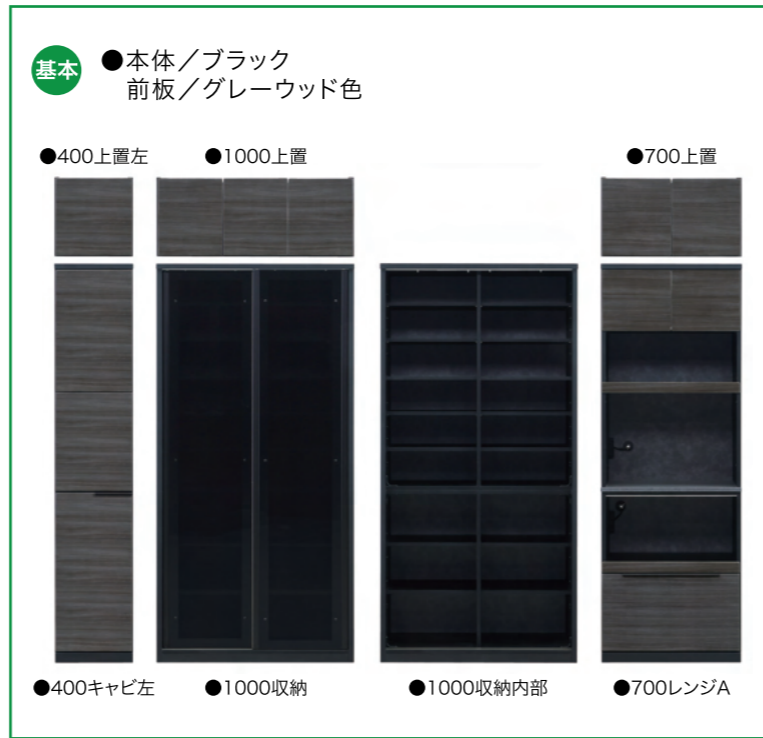

リスター デュアルクローザー仕様 本体ボディ2色 収納幅10cm刻み 50色カラーセレクション

●基本 ●本体/ブラック  
前板/シガーナッツ色

●基本 ●本体/ブラック  
前板/グレーウッド色

●別注 ●本体/ブラック  
前板/グレーウッド色

●別注 ●900収納	W 880×D470×H1990	¥ 234,000 (税込価格¥257,400)
●基本 ●1000収納	W 980×D470×H1990	¥ 242,000 (税込価格¥266,200)
●別注 ●1100収納	W1090×D470×H1990	¥ 248,000 (税込価格¥272,800)
●別注 ●1200収納	W1170×D470×H1990	¥ 254,000 (税込価格¥279,400)
●別注 ●1300収納	W1280×D470×H1990	¥ 278,000 (税込価格¥305,800)
●別注 ●1400収納	W1400×D470×H1990	¥ 294,000 (税込価格¥323,400)
●基本 ●700レンジA	W 700×D470×H1990	¥ 138,000 (税込価格¥151,800)
●別注 ●700レンジE	W 700×D470×H1990	¥ 138,000 (税込価格¥151,800)
●基本 ●400キャビ左	W 390×D470×H1990	¥ 102,000 (税込価格¥112,200)
●別注 ●400キャビ右	W 390×D470×H1990	¥ 102,000 (税込価格¥112,200)

●400上置	W 400×D470×H280~600	¥ 42,000 (税込価格¥ 46,200)
●700上置	W 700×D470×H280~600	¥ 62,000 (税込価格¥ 68,200)
●900上置	W 880×D470×H280~600	¥ 84,000 (税込価格¥ 92,400)
●1000上置	W 980×D470×H280~600	¥ 84,000 (税込価格¥ 92,400)
●1100上置	W1090×D470×H280~600	¥ 88,000 (税込価格¥ 96,800)
●1200上置	W1170×D470×H280~600	¥ 88,000 (税込価格¥ 96,800)
●1300上置	W1280×D470×H280~600	¥ 114,000 (税込価格¥125,400)
●1400上置	W1400×D470×H280~600	¥ 114,000 (税込価格¥125,400)