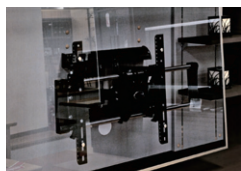

壁掛けTV対応
(金具別売)
￥54,000(本体価格)