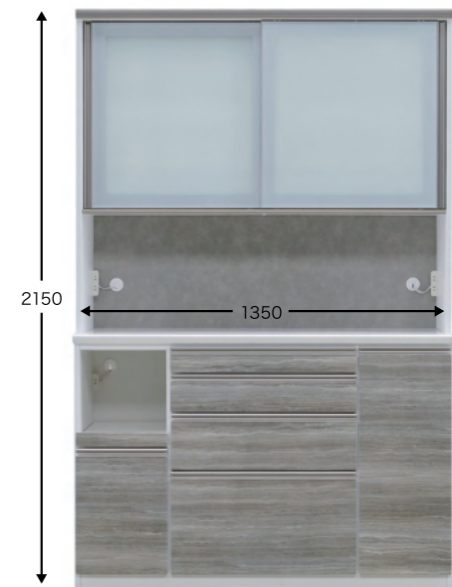

① 高さを選ぶ

2250
1750
mm

② 幅を選ぶ (1000~1800)

1000mm~1800mm

カウンター ホワイト色
前板 ストーン色
H2150

基本 ●1600レンジ (C-1)
W1560×D490×H2150
¥ 388,000
(税込価格 ¥ 426,800)

基本 ●1400レンジ (C-1)
W1400×D490×H2150
¥ 364,000
(税込価格 ¥ 400,400)

基本 ●600食器棚
W590×D490×H2150
¥ 188,000
(税込価格 ¥ 206,800)

③ メラミンカウンターは5色セレクション

ウォールナット クルーズ ロック ホワイト デューク

④ 前板は50色カラーセレクション

別注例

カウンター ●1200上置
ウォールナット色 ¥ 94,000 (税込価格 ¥ 103,400)
●600上置 ¥ 64,000 (税込価格 ¥ 70,400)

前板 アーバンウォール色 H1850

●1200レンジ (C-1) ¥ 318,000 (税込価格 ¥ 349,800)
●600食器棚 ¥ 178,000 (税込価格 ¥ 195,800)
●1000カウンター

上置高さ 1cm刻み対応 (28~60cm)

耐震対策

■突っ張り板(上置に装備)
家具と天井の隙間を、付属の突っ張り板とアジャスターでしっかり固定し家具の転倒を防止します。
(注意:この機能は天井の隙間5cm以内で効果を発揮します)

- モイス
- カウンターメラミン
- EBコーティング処理を施された表面材を使用。
- フェザーレール仕様®でなめらかな滑り
- 天板はアルミを使用しています
- 引き出しはインテック仕様
- デュアルソフトクローザーで、開閉が滑らかで静か
- ちょい置きに便利なスライドテーブル (C-1)