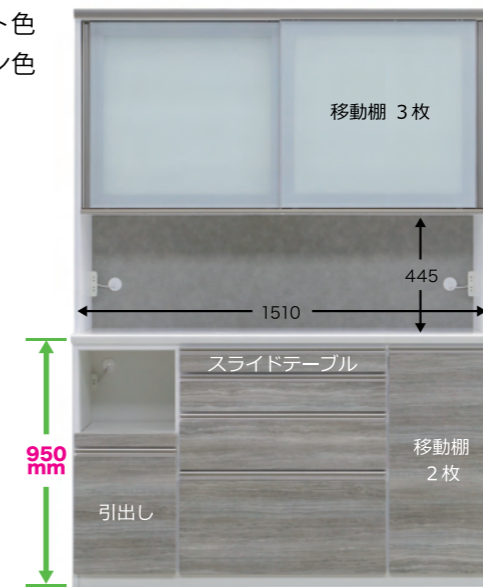

① 高さを選ぶ

2250
1750
mm

② 幅を選ぶ (1000~1800)

1000mm~1800mm

カウンター ホワイト色
前板 ストーン色
H2150

基本 ●1600レンジ (C-1)
W1560×D490×H2150
¥ 388,000
(税込価格 ¥ 426,800)

基本 ●1400レンジ (C-1)
W1400×D490×H2150
¥ 364,000
(税込価格 ¥ 400,400)

基本 ●600食器棚
W590×D490×H2150
¥ 188,000
(税込価格 ¥ 206,800)

③ メラミンカウンターは5色セレクション

ウォールナット クルーズ ロック ホワイト デューク

④ 前板は50色カラーセレクション

別注例

カウンター ●1200上置
ウォールナット色 ¥ 94,000 (税込価格 ¥ 103,400)
●600上置 ¥ 64,000 (税込価格 ¥ 70,400)

前板 アーバンウォール色 H1850

●1200レンジ (C-1) ¥ 318,000 (税込価格 ¥ 349,800)
●600食器棚 ¥ 178,000 (税込価格 ¥ 195,800)
●1000カウンター

カウンター ●1800上置
クルーズ色 ¥ 148,000 (税込価格 ¥ 162,800)

前板 シオン色 H1950

●1800レンジ (C-1) ¥ 418,000 (税込価格 ¥ 459,800)

カウンター ロック色
前板 ラスティ色 H2250

●1400レンジ (C-2) ¥ 388,000 (税込価格 ¥ 426,800)
●600食器棚 ¥ 192,000 (税込価格 ¥ 211,200)

上置高さ 1cm刻み対応 (28~60cm)

耐震対策

■突っ張り板(上置に装備)
家具と天井の隙間を、付属の突っ張り板とアジャスターでしっかり固定し家具の転倒を防止します。
(注意:この機能は天井の隙間5cm以内で効果を発揮します)

- モイス
- カウンターメラミン
- EBコーティング処理を施された表面材を使用。
- フェザーレール仕様®でなめらかな滑り
- 天板はアルミを使用しています
- 引き出しはインテック仕様
- デュアルソフトクローザーで、開閉が滑らかで静か
- ちょい置きに便利なスライドテーブル (C-1)