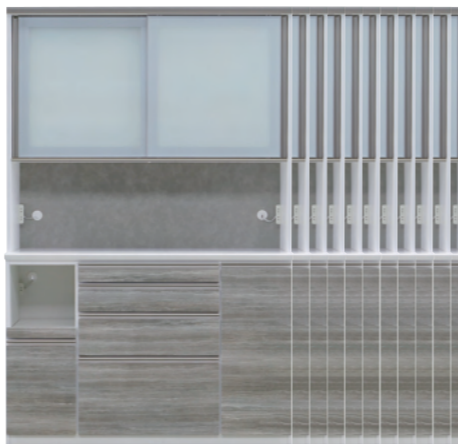

① 高さを選ぶ

2250
1750
mm

② 幅を選ぶ (1000~1800)

1000mm~1800mm

カウンター ホワイト色
前板 ストーン色
H2150

基本 ●1600レンジ (C-1)
W1560×D490×H2150
¥ 388,000
(税込価格 ¥ 426,800)

基本 ●1400レンジ (C-1)
W1400×D490×H2150
¥ 364,000
(税込価格 ¥ 400,400)

基本 ●600食器棚
W590×D490×H2150
¥ 188,000
(税込価格 ¥ 206,800)

③ メラミンカウンターは5色セレクション

ウォールナット クルーズ ロック ホワイト デューク

④ 前板は50色カラーセレクション

別注例

カウンター ●1200上置
ウォールナット色 ¥ 94,000 (税込価格 ¥ 103,400)
●600上置 ¥ 64,000 (税込価格 ¥ 70,400)

前板 アーバンウォール色 H1850

●1200レンジ (C-1) ¥ 318,000 (税込価格 ¥ 349,800)
●600食器棚 ¥ 178,000 (税込価格 ¥ 195,800)
●1000カウンター

上置高さ 1cm刻み対応 (28~60cm)

耐震対策

■突っ張り板(上置に装備)
家具と天井の隙間を、付属の突っ張り板とアジャスターでしっかり固定し家具の転倒を防止します。
(注意:この機能は天井の隙間5cm以内で効果を発揮します)

- モイス
- カウンターメラミン
- EBコーティング処理を施された表面材を使用。
- フェザーレール仕様®でなめらかな滑り
- 天板はアルミを使用しています
- 引き出しはインテック仕様
- デュアルソフトクローザーで、開閉が滑らかで静か
- ちょい置きに便利なスライドテーブル (C-1)