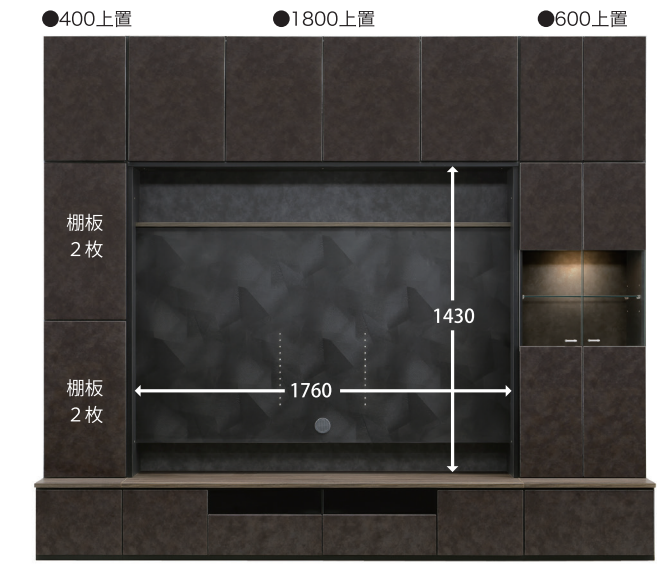

●600リビングはLED照明付。

壁掛けTV対応(金具別売)
¥ 54,000 (本体価格)

メラミンカウンター3色

上置 1cm刻み対応 (28~60cm)

耐震対策 有効範囲 5cm

■突っ張り板(上置に装備)
家具と天井の隙間を、付属の突っ張り板とアジャスターでしっかり固定し家具の転倒を防止します。

(注意:この機能は天井の隙間 5cm以内で効果を発揮します)

●400リビング(左) ●1800TV ●600リビング

●400リビング(左) ●2000TV ●400リビング(右)

別注

●カウンター/ジオ色
前板/GTグレー色

●400リビング(左) ●1600TV ●600リビング