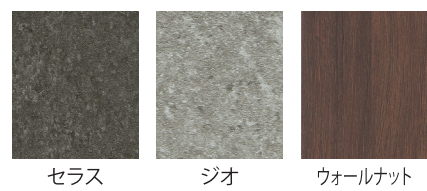

●600リビングはLED照明付。

壁掛けTV対応(金具別売)
¥ 54,000 (本体価格)

メラミンカウンター3色

上置 1cm刻み対応 (28~60cm)

耐震対策 有効範囲 5cm

■突っ張り板(上置に装備)
家具と天井の隙間を、付属の突っ張り板とアジャスターでしっかり固定し家具の転倒を防止します。

(注意:この機能は天井の隙間 5cm以内で効果を発揮します)

●400リビング(左) ●1800TV ●600リビング