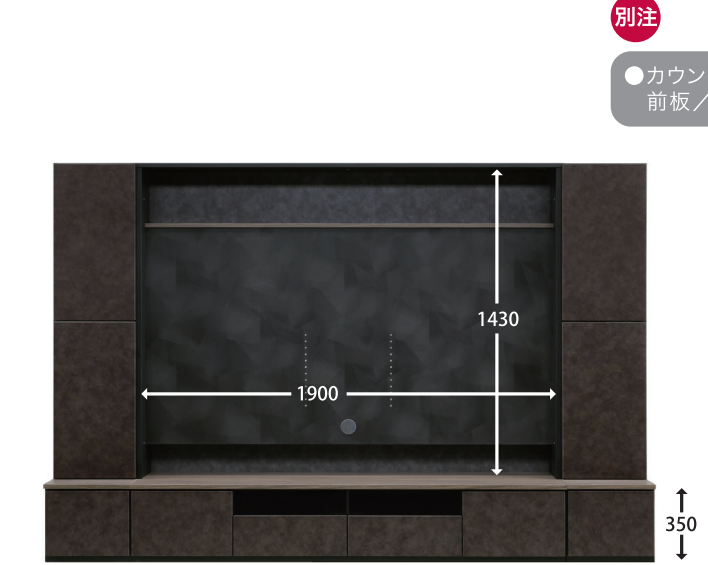

●600リビングはLED照明付。

壁掛けTV対応(金具別売)
¥ 54,000 (本体価格)

メラミンカウンター3色

上置 1cm刻み対応 (28~60cm)

耐震対策 有効範囲 5cm

■突っ張り板(上置に装備)
家具と天井の隙間を、付属の突っ張り板とアジャスターでしっかり固定し家具の転倒を防止します。

(注意:この機能は天井の隙間 5cm以内で効果を発揮します)

●400リビング(左) ●1800TV ●600リビング

●400リビング(左) ●2000TV ●400リビング(右)

別注

●カウンター/ジオ色
前板/GTグレー色

●400リビング(左) ●1600TV ●600リビング