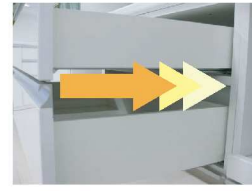

上台2分割 = 移動がカンタン! 便利!

上台を2分割できるので、納品や移転時に大変便利です。ジョイント金具での固定なので、スムーズに脱着できます。
(レンジボードのみ)

クアドロ ソフトクローズ引出し

白く清潔感のあるオレフィンシートの側板に、やさしく引き戻る独ヘティ社のクアドロレールを使用しています。耐荷重は30kgです。
(B・D・Eは各1杯ずつ、C-1・C-2は各2杯ずつ)

フェザーレール

まるで舞う羽のような軽い動きと静音を実現した、アルミ製Y字溝レールです。脱輪防止タイプなので安全性も高く、アルミ素材は強度と耐久性があります。