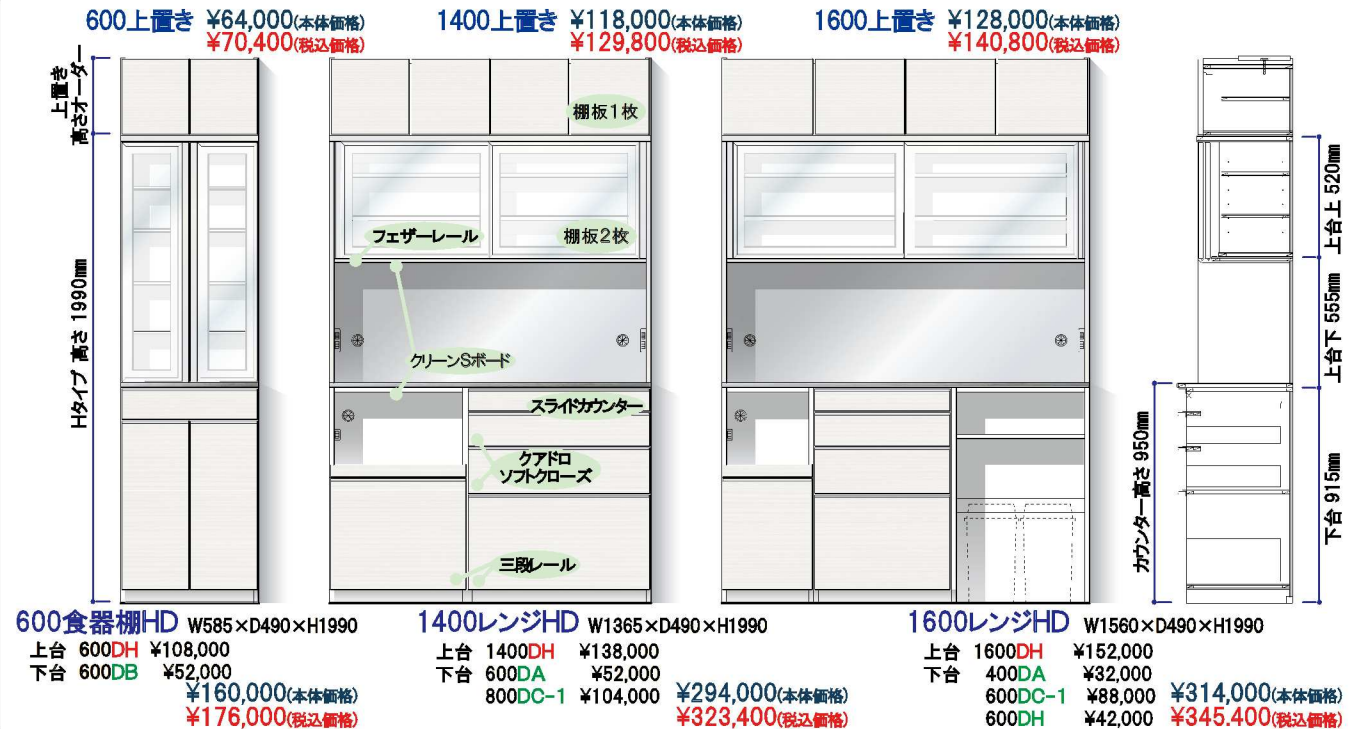

上置き耐震パネル付

天井とのすき間を板とアジャスターで固定して、転倒防止効果を高めます。(すき間は5cm以内)耐震ラッチ付です。
(高さ280~600mmまで、1cm刻みオーダー可)

選べる下台