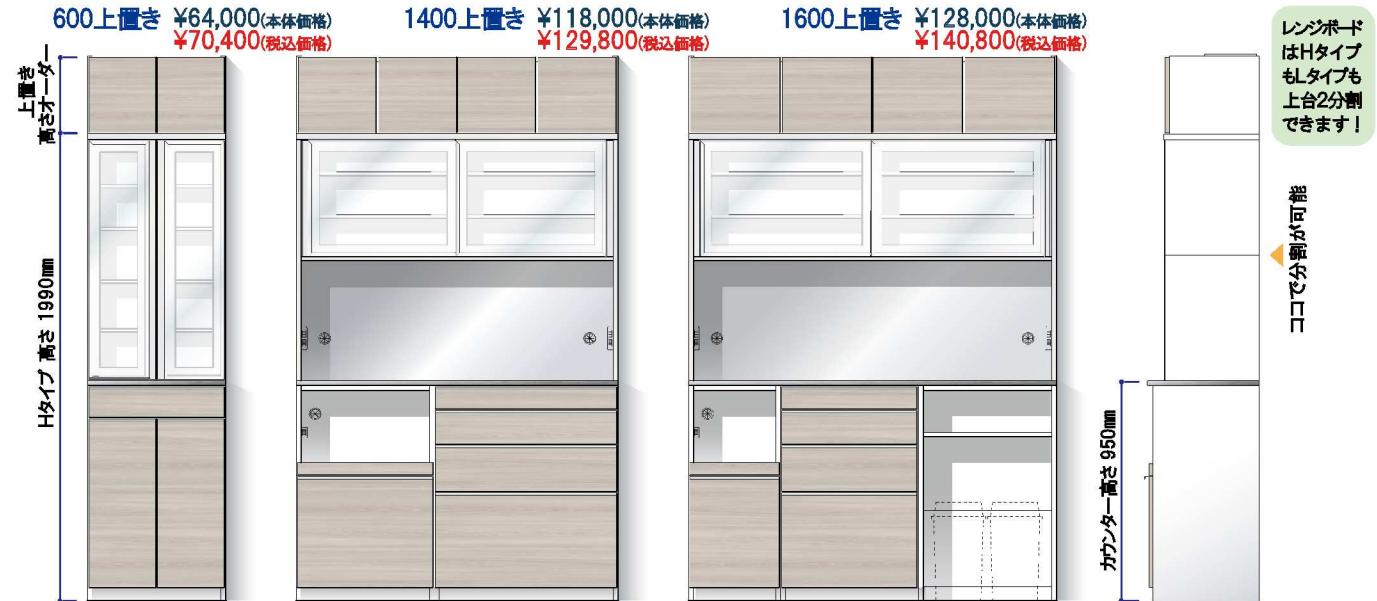

Baron 《バロン》

表面材/ラッピングシート アーバンウォール色・スノーウッド色
本体/プリント化粧合板 EBコーティング

ハンドル/アルミ製 アルマイトステン色
ガラス/4mm面取りガラス 飛散防止フィルム貼り

丁番/スライド丁番ダンパー付き
MATSUDA

2024.3改訂 BARON①/3

上台が2分割できるレンジボード

豊富なアイテム
幅100~200cmまで
10cm刻みレンジボード

高さ2タイプ
Hタイプ 1990mm
Lタイプ 1840mm

奥行き2タイプ
Dタイプ 490mm
Sタイプ 450mm

アーバンウォール色(基本色)

スノーウッド色(別注色)

600食器棚HD	1400レンジHD	1600レンジHD
W585×D490×H1990	W1365×D490×H1990	W1560×D490×H1990
上台 600DH ¥108,000	上台 1400DH ¥138,000	上台 1600DH ¥152,000
下台 600DB ¥52,000	下台 600DA ¥52,000	下台 400DA ¥32,000
¥160,000(本体価格)	800DC-1 ¥104,000	600DC-1 ¥88,000
在庫 ¥176,000(税込価格)	在庫 ¥294,000(本体価格)	在庫 ¥314,000(本体価格)
	¥323,400(税込価格)	600DH ¥42,000
		¥345,400(税込価格)

高さ2タイプ
 Hタイプ 1990mm
 Lタイプ 1840mm

&

奥行き2タイプ
 Dタイプ 490mm
 Sタイプ 450mm

上台2分割=移動がカンタン! 便利!

上台を2分割できるので、納品や移転時に大変便利です。ジョイント金具での固定なので、スムーズに脱着できます。
 (レンジボードのみ)

クアドロソフトクローズ引出し

白く清潔感のあるオレフィンシートの側板に、やさしく引き戻る独ヘティ社のクアドロレールを使用しています。耐荷重30kgです。
 (B・D・Eは各1杯ずつ、C-1・C-2は各2杯ずつ)