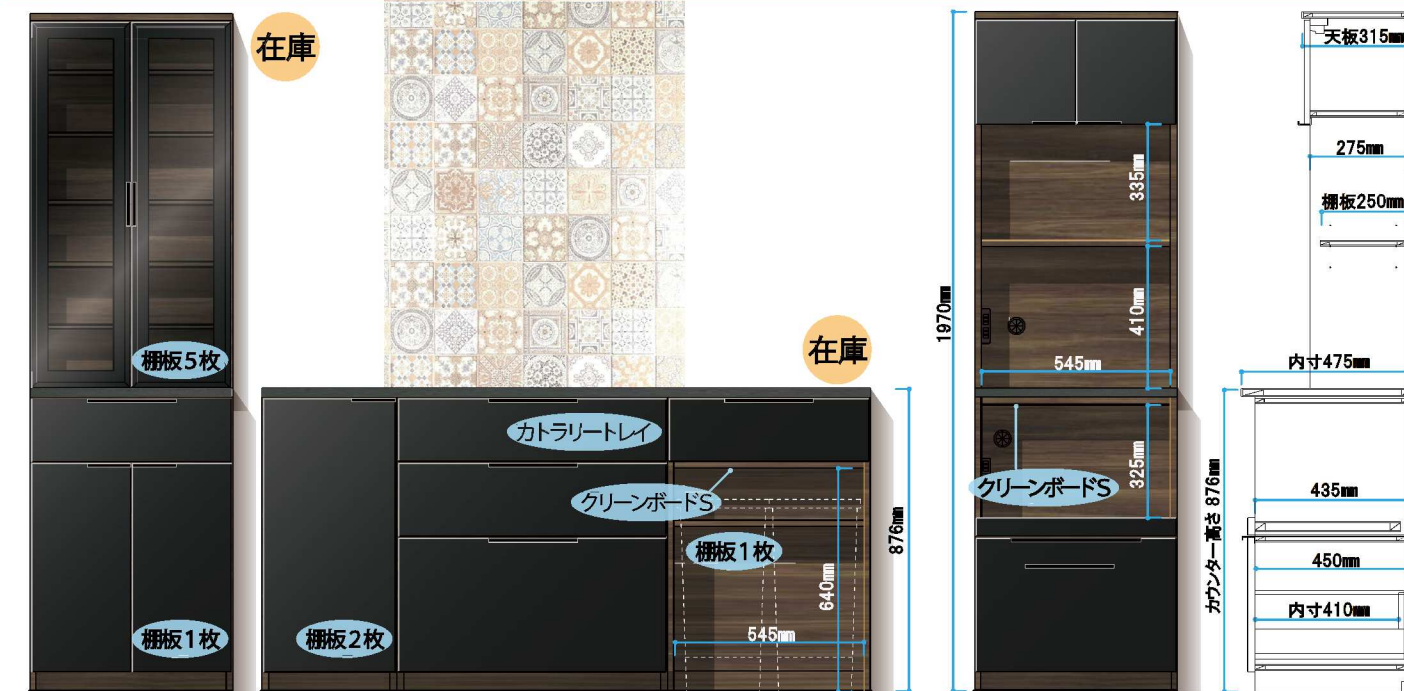

# Panthere 〈パンテール〉

表面材/ハイグロスシート 50色カラーオーダー  
 本体/プリント化粧板 選べる3色

ハンドル/アルミ製 アルマイトブラック色  
 カウンター天板/メラミン化粧板 選べる3色

ガラス/4mmダークグレーガラス面取り  
 丁番/スライド丁番ダンパー付き **MATSUDA**

2024.3改訂 PANTHERE表

自由にチョイス♪ 2400mmまで組み合わせが楽しめるユニットカウンター

定番色 本体/シガーナッツ カウンター天板/セラス 前板/マットブラック

◎600食器棚 W585×D490×H1970 600上台開戸 ¥112,000 600B-1 ¥68,000	◎1800カウンター W1755×D490×H880 400B-1左 ¥28,000 800C ¥138,000 600E ¥54,000 1800天板 ¥52,000	◎600レンジ W585×D490×H1970 600上台レンジ ¥78,000 600A ¥68,000
¥180,000(本体価格) ¥198,000(税込価格)	¥272,000(本体価格) ¥299,200(税込価格)	¥146,000(本体価格) ¥160,600(税込価格)

**イノテックソフトクローズ引出し**

システムキッチンにも使われている独ヘティヒ社製。側板はスチール製の二重塗装仕上げ。底板15mmと厚く、耐荷重は30kgです。

**前板カラー / 選べる50色**

※色見本板をご覧ください  
※納期をご確認ください

**選べるアイテム**

<b>A</b> オープン	<b>B-1</b> 板戸	<b>B-2</b> ガラス戸	<b>C</b> 引出し	<b>D</b> ダスト	<b>E</b> ダストオープン	<b>F</b> スライドオープン	<b>H</b> フルオープン
---------------	---------------	-----------------	--------------	--------------	------------------	-------------------	-----------------

※別注ダストBOX(20L・45L)をご用意しています

表面材/ハイグロスシート 50色カラーオーダー  
 本体/プリント化粧板 選べる3色

ハンドル/アルミ製 アルマイトブラック色  
 カウンター天板/メラミン化粧板 選べる3色

ガラス/4mmダークグレーガラス面取り  
 丁番/スライド丁番ダンパー付き