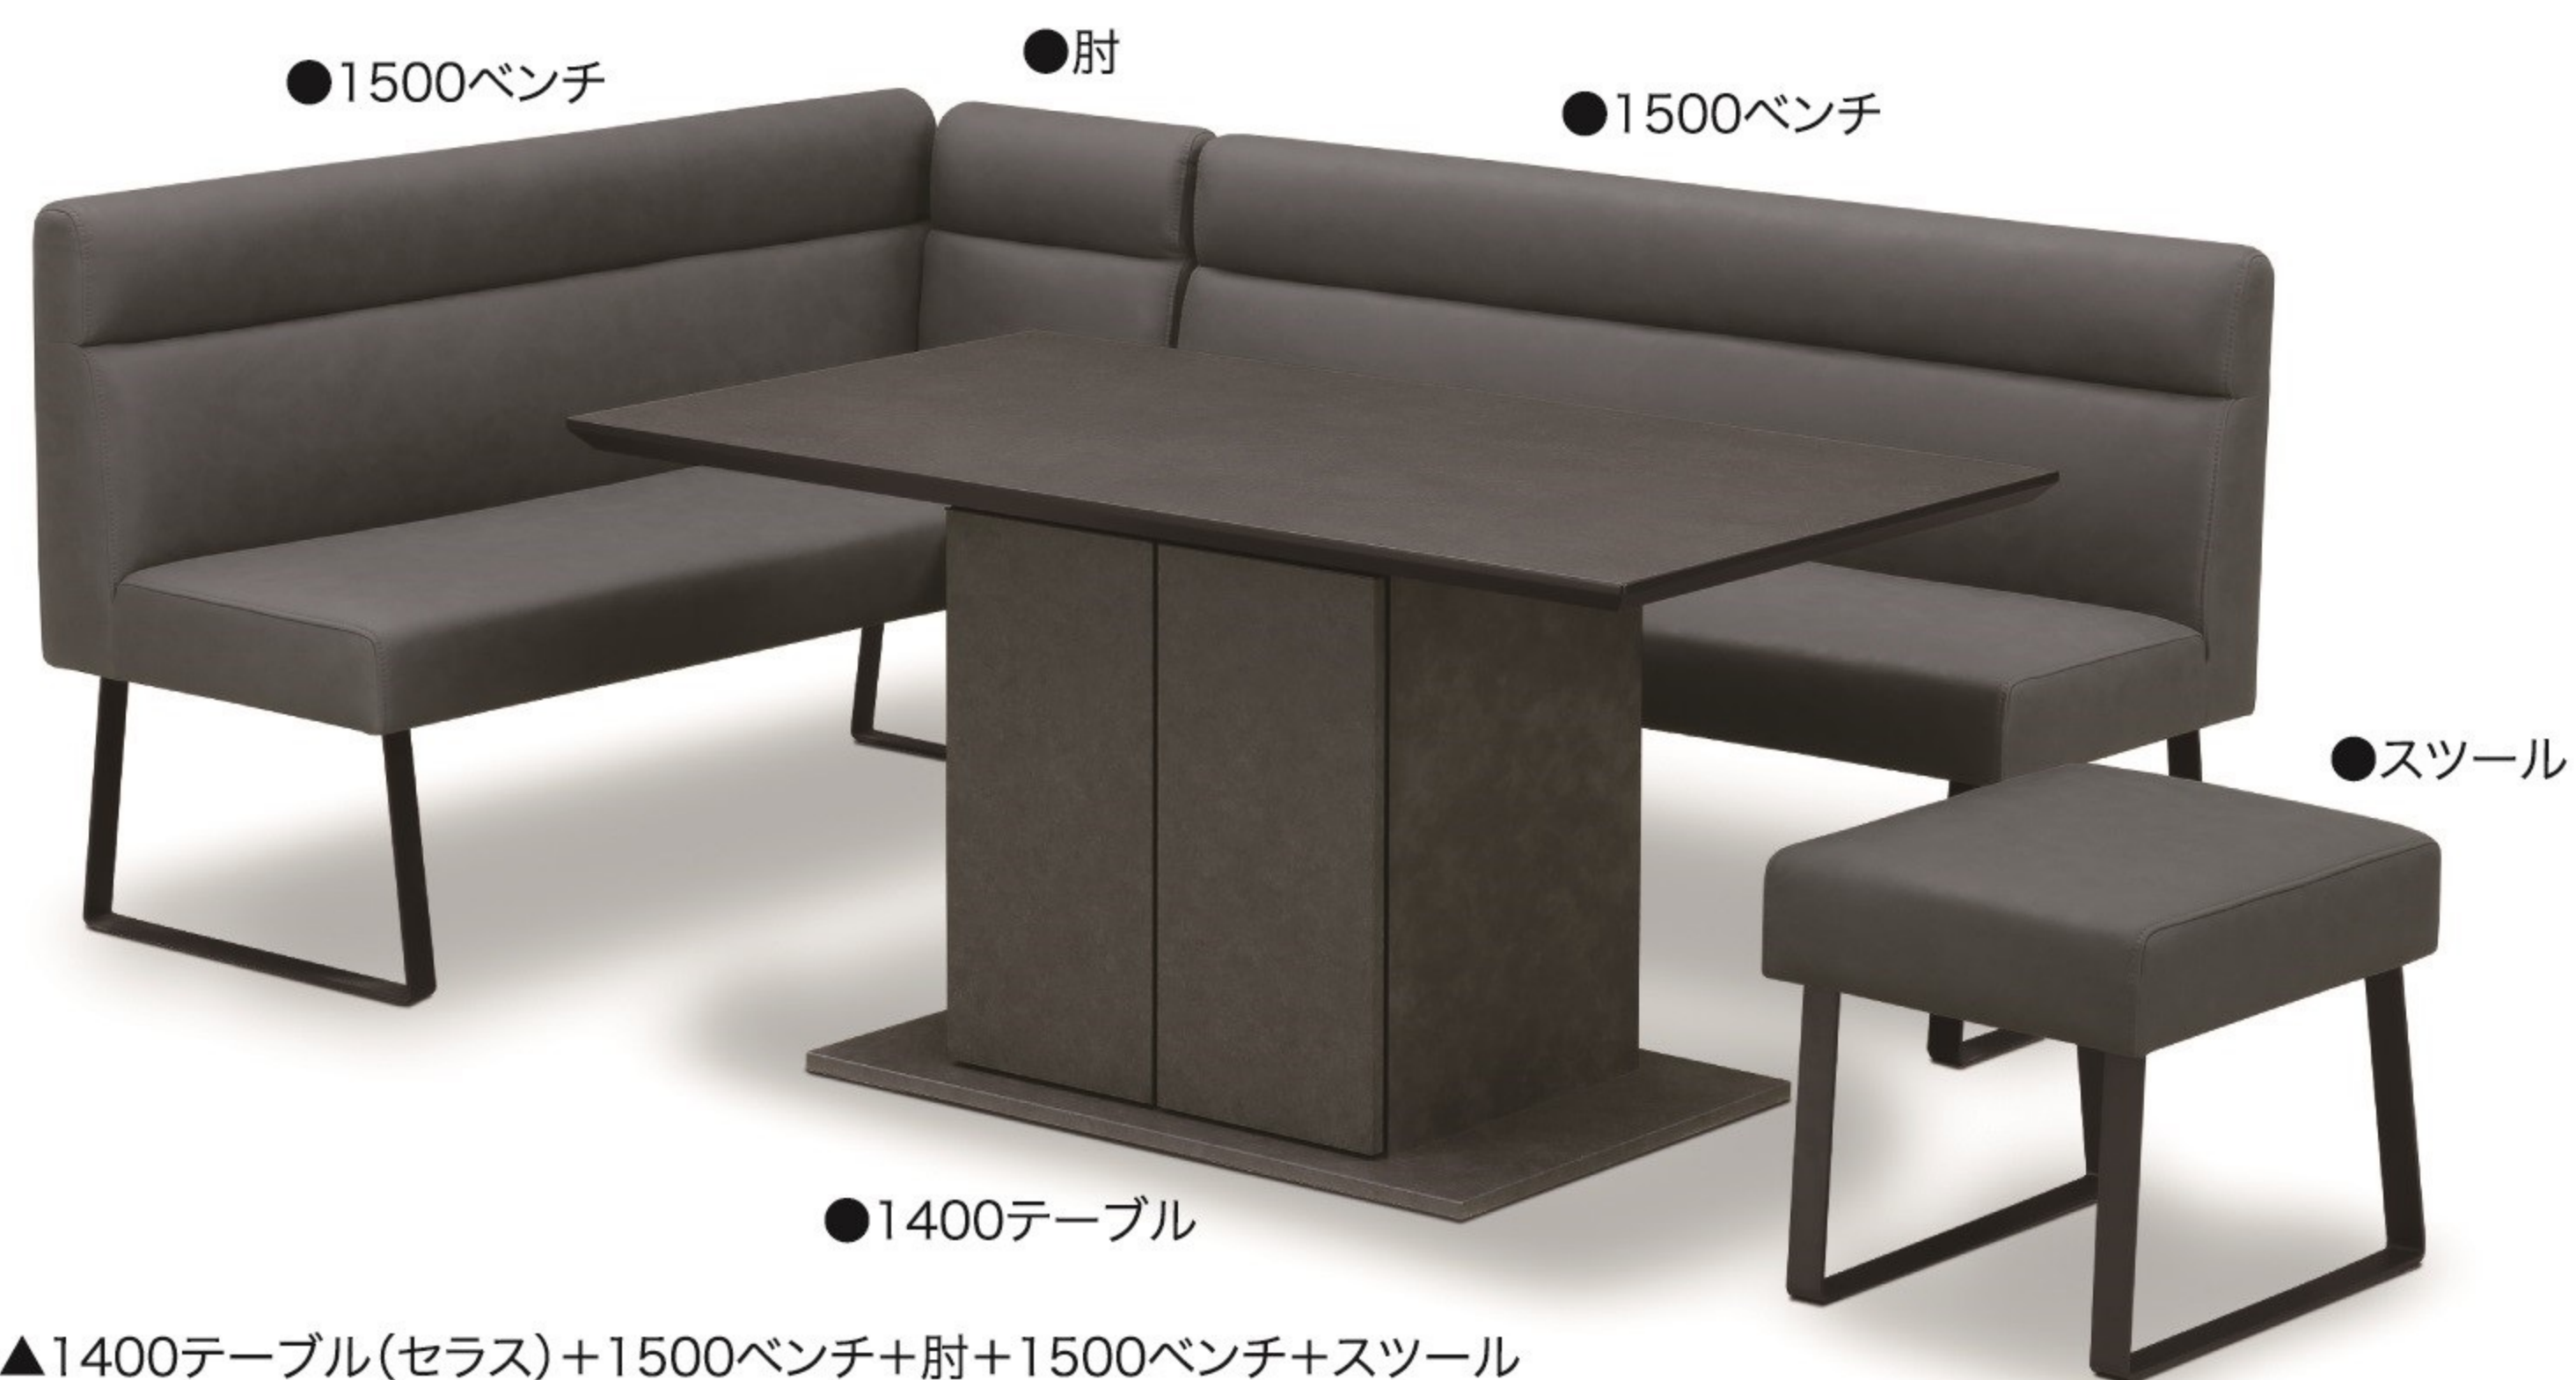

ドルチェ

テーブルトップはドイツ製の石目柄メラミンを使用しています

【テーブル意匠登録第1715486号】

1200テーブル(セラス)+1300ベンチ+アーム+1500ベンチ 1200コーナー4点セットトータル ¥ 293,000 (税別)(税込 ¥ 322,300)

▲1400テーブル(セラス)+1500ベンチ+肘+1500ベンチ+スツール
5点セットトータル ¥ 346,000(税別)(税込 ¥ 380,600)

- 1200テーブル W1200×D800×H700
- 1400テーブル W1400×D800×H700
- 1300ベンチ W1300×D610×H860 (SH450)
- 1500ベンチ W1500×D610×H860 (SH450)
- 肘 W 460×D140×H560
- スツール W 430×D560×H450

- ¥ 142,000(税別)(税込 ¥ 156,200)
- ¥ 154,000(税別)(税込 ¥ 169,400)
- ¥ 62,000(税別)(税込 ¥ 68,200)
- ¥ 72,000(税別)(税込 ¥ 79,200)
- ¥ 17,000(税別)(税込 ¥ 18,700)
- ¥ 31,000(税別)(税込 ¥ 34,100)

ジオ色

セラス色

ウイピングベルト: 130ベンチ(横/3行;縦/4列)
150ベンチ(横/3行;縦/4列)
肘背(横3行/縦1列)