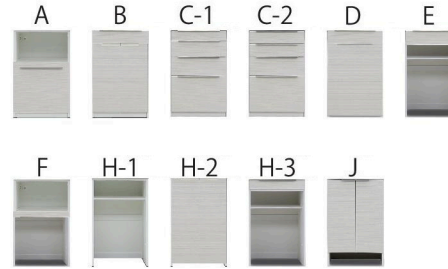

《基本》 本体 ブラック 前板 グレーウッド 《基本》 本体 ホワイト 前板 オーレ

point 1 下台ユニットセレクション

point 2 セラミック天板

本体ブラック
天板ダークグレー

本体ホワイト
天板ライトグレー

point 3 前板50色 カラーセレクション

point 4 大容量上台ユニット

ブラック

《ピタッチ》 取り付け可能なバックパネル

カウンターに取り付け可能なバックパネルです。パネルには鋼板が内蔵されています。錆止め加工を施し、裏面には防湿シートを貼っています。マグネットツールを利用して、収納などに活用できます。

本体に応じて変わるカラー。本体ブラックの場合は《クローチェ》本体ホワイトの場合は《サンドベージュ》になります。