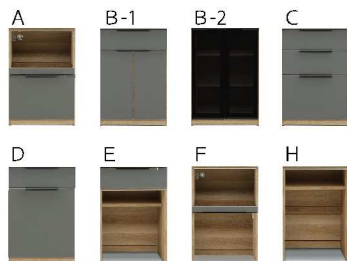

チャンネルオーク色 シガーナッツ色 ホワイト色

point 2 カウンター天板3色セレクト

セラス色 ジオ色 ウォルナット色

point 3

前板 50色
カラーセレクション

point 4 イノテックソフトクローズ引出し

システムキッチンにも使われている独ヘティヒ社製。側板はスチール製の二重塗装仕上げ。底板15mmと厚く、耐荷重は25kgです。

point 5 選べる下台ユニット