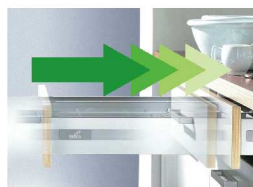

チャンネルオーク色 シガーナッツ色 ホワイト色

point 2 カウンター天板3色セレクト

セラス色 ジオ色 ウォルナット色

point 3

前板 50色
カラーセレクション

point 4 イノテックソフトクローズ引出し

システムキッチンにも使われている独ヘティヒ社製。側板はスチール製の二重塗装仕上げ。底板15mmと厚く、耐荷重は25kgです。

point 5 選べる下台ユニット